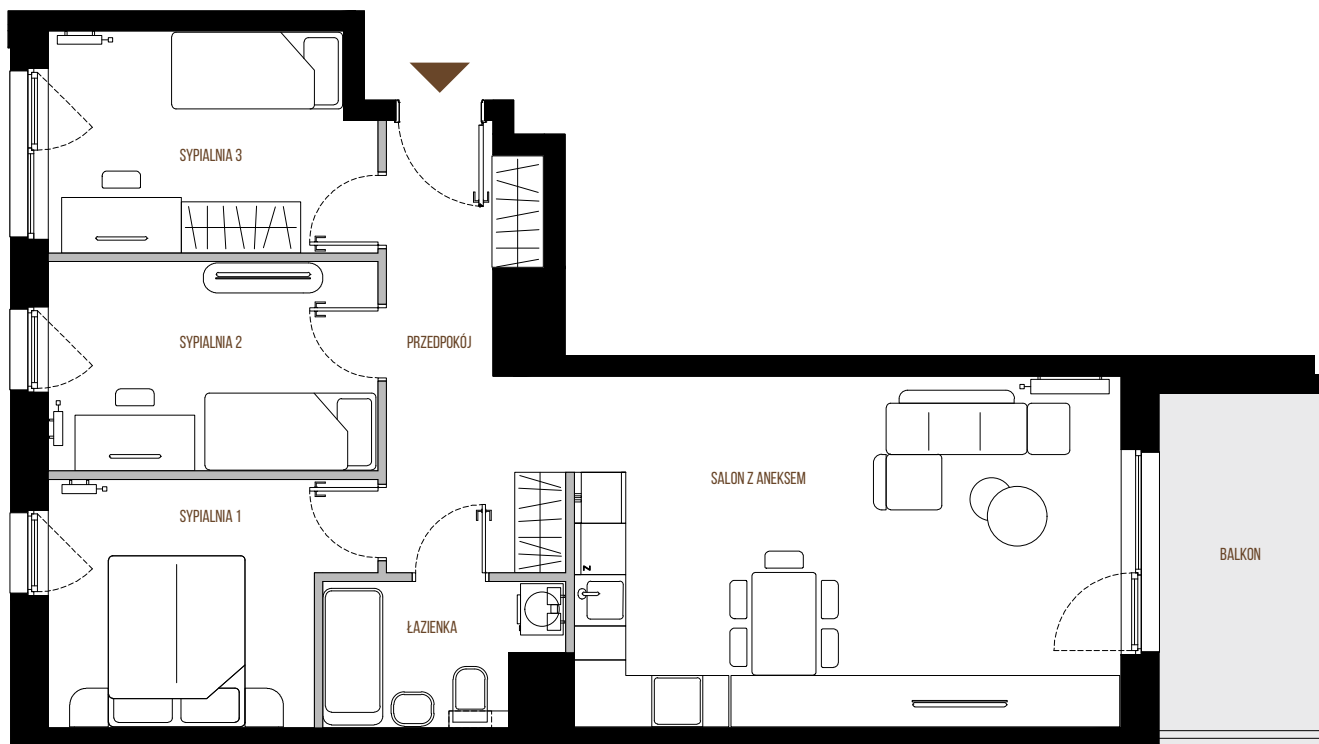

LOKAL NR 227
PIĘTRO 6
KLATKA K7

LICZBA POKOI 4
 POW. UŻYTKOWA 70,88 m²
 POW. CAŁOŚCIOWA 72,89 m²

1. PRZEDPOKÓJ	9,50 m ²	5. SYPIALNIA 3	9,99 m ²
2. SALON Z ANEKSEM	27,06 m ²	6. ŁAZIENKA	4,39 m ²
3. SYPIALNIA 1	10,25 m ²	BALKON	
4. SYPIALNIA 2	9,69 m ²		

SYTUACJA

RZUT LOKALU

RZUT KONDYGNACJI