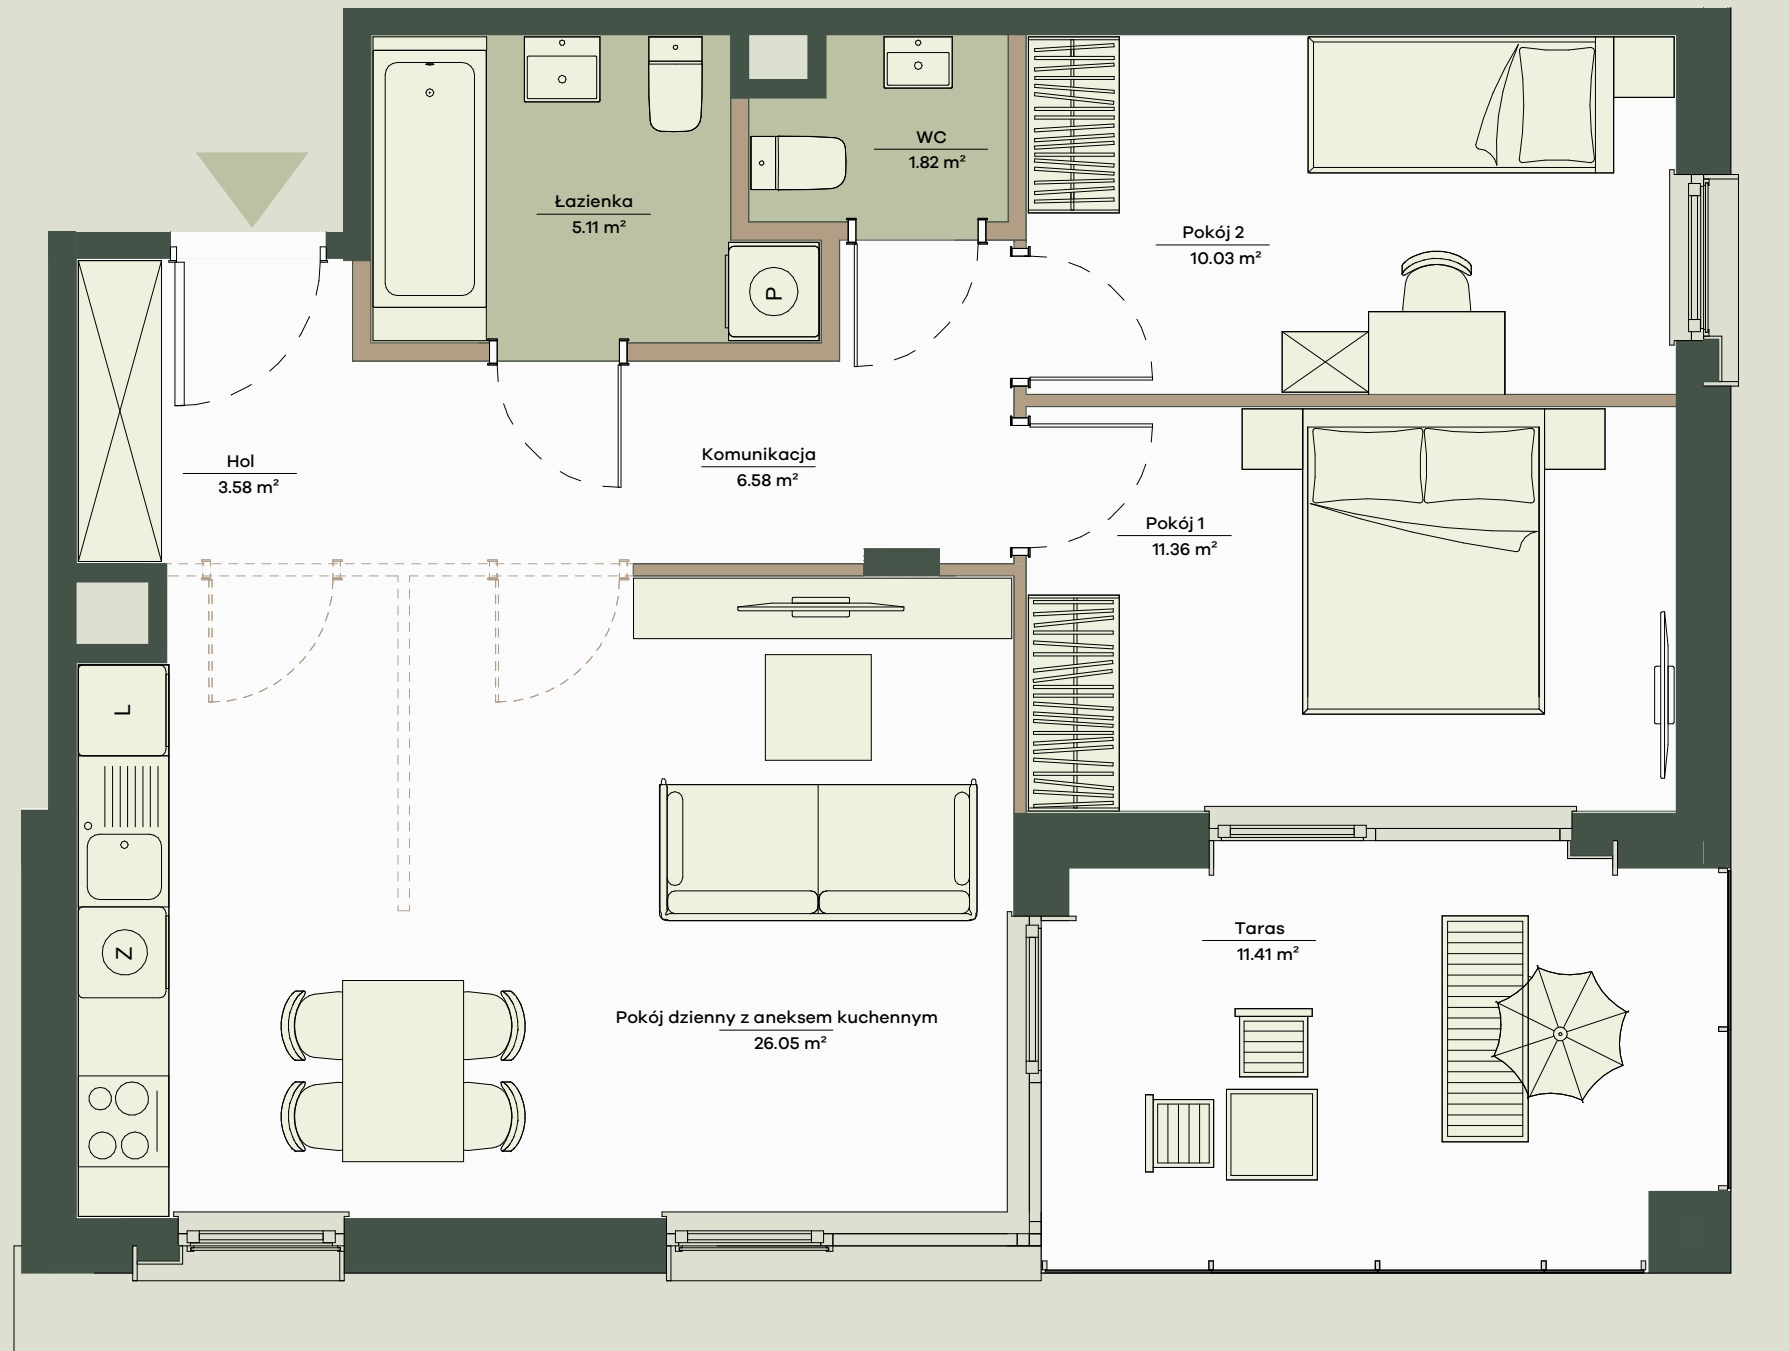

Mieszkanie nr 82

3 pokoje, 66.91 m²

Onelife Powsin

ul. Łukasza Drewny, Warszawa

B6 Budynek	K2 Klatka	2 Piętro	82 Lokal nr
3 Liczba pokoi	66.91 m² Powierzchnia sprzedażowa		

Zestawienie powierzchni

Pokój dzienny z aneksem kuchennym	26.05m ²
Pokój 1	11.36m ²
Pokój 2	10.03m ²
Komunikacja	6.58m ²
Łazienka	5.11m ²
Hol	3.58m ²
WC	1.82m ²
Powierzchnia użytkowa	64.53 m²
Powierzchnia zajęta przez elementy nadające się do usunięcia lub innej aranżacji, w tym ścianki działowe nie będące elementem konstrukcji i nie zawierające szachtów instalacyjnych	2.38 m ²
Taras	11.47m²

Położenie mieszkania w budynku

0 1 2 3 4 5m

Legenda

□ □ Potencjalna możliwość aranżacyjna przebiegu ścianek działowych, nadproży, do wykonania w ramach odpłatnej procedury zmian lokatorskich zgodnie z postanowieniami odrębnej umowy

- Aranżacja lokalu mieszkalnego przedstawiona na rzucie jest przykładowa.
- Powierzchnia sprzedażowa stanowi sumę powierzchni użytkowej lokalu oraz powierzchni lokalu zajętej przez elementy nadające się do usunięcia lub innej aranżacji, w tym ścianki działowe nie będące elementem konstrukcji i nie zawierające szachtów instalacyjnych.
- Powierzchnia użytkowa lokalu określona jest na podstawie Rozporządzenia Ministra Rozwoju z dnia 11 września 2020 r. w sprawie szczegółowego zakresu i formy projektu budowlanego oraz uwzględnieniu treści Polskiej Normy PN-ISO 9836:2022-07
- Niniejsza karta katalogowa opracowana została na podstawie projektu budowlanego. W toku dalszego projektowania, budowy lub zmian lokatorskich, mogą nastąpić zmiany w stosunku do informacji zawartych na karcie katalogowej, w szczególności w zakresie: powierzchni sprzedażowej, powierzchni użytkowej, układu pomieszczeń oraz usytuowania elementów nadających się do usunięcia lub innej aranżacji, takich jak np. ścianki działowe.
- Informacje na karcie nie stanowią oferty handlowej w rozumieniu art. 66 kodeksu cywilnego.