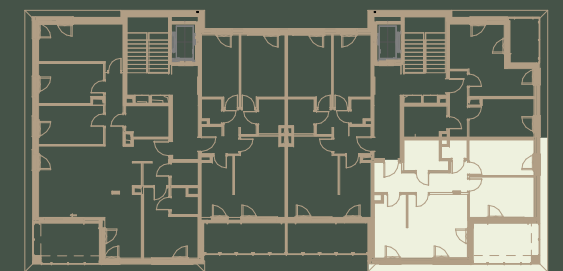

Mieszkanie nr 82

3 pokoje, 66.91 m²

Onelife Powsin

ul. Łukasza Drewny, Warszawa

B6 Budynek	K2 Klatka	2 Piętro	82 Lokal nr
3 Liczba pokoi	66.91 m² Powierzchnia sprzedażowa		

Zestawienie powierzchni

Pokój dzienny z aneksem kuchennym	26.05m ²
Pokój 1	11.36m ²
Pokój 2	10.03m ²
Komunikacja	6.58m ²
Łazienka	5.11m ²
Hol	3.58m ²
WC	1.82m ²
Powierzchnia użytkowa	64.53 m²
Powierzchnia zajęta przez elementy nadające się do usunięcia lub innej aranżacji, w tym ścianki działowe nie będące elementem konstrukcji i nie zawierające szachtów instalacyjnych	2.38 m ²
Taras	11.47m²

Położenie mieszkania w budynku

0 1 2 3 4 5m

Legenda

□ □ Potencjalna możliwość aranżacyjna przebiegu ścianek działowych, nadproży, do wykonania w ramach odpłatnej procedury zmian lokatorskich zgodnie z postanowieniami odrębnej umowy

- Aranżacja lokalu mieszkalnego przedstawiona na rzucie jest przykładowa.
- Powierzchnia sprzedażowa stanowi sumę powierzchni użytkowej lokalu oraz powierzchni lokalu zajętej przez elementy nadające się do usunięcia lub innej aranżacji, w tym ścianki działowe nie będące elementem konstrukcji i nie zawierające szachtów instalacyjnych.
- Powierzchnia użytkowa lokalu określona jest na podstawie Rozporządzenia Ministra Rozwoju z dnia 11 września 2020 r. w sprawie szczegółowego zakresu i formy projektu budowlanego oraz uwzględnieniu treści Polskiej Normy PN-ISO 9836:2022-07
- Niniejsza karta katalogowa opracowana została na podstawie projektu budowlanego. W toku dalszego projektowania, budowy lub zmian lokatorskich, mogą nastąpić zmiany w stosunku do informacji zawartych na karcie katalogowej, w szczególności w zakresie: powierzchni sprzedażowej, powierzchni użytkowej, układu pomieszczeń oraz usytuowania elementów nadających się do usunięcia lub innej aranżacji, takich jak np. ścianki działowe.
- Informacje na karcie nie stanowią oferty handlowej w rozumieniu art. 66 kodeksu cywilnego.