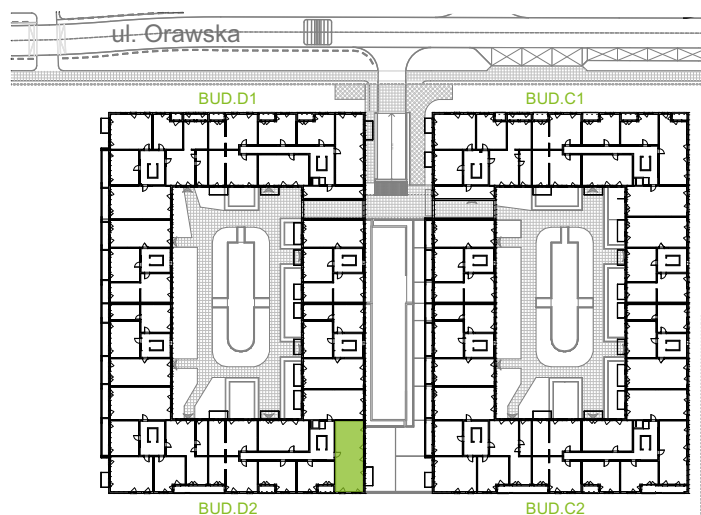

Rzut kondygnacji Piętro 1

U nas nigdy nie płacisz za powierzchnię pod ścianami działowymi.