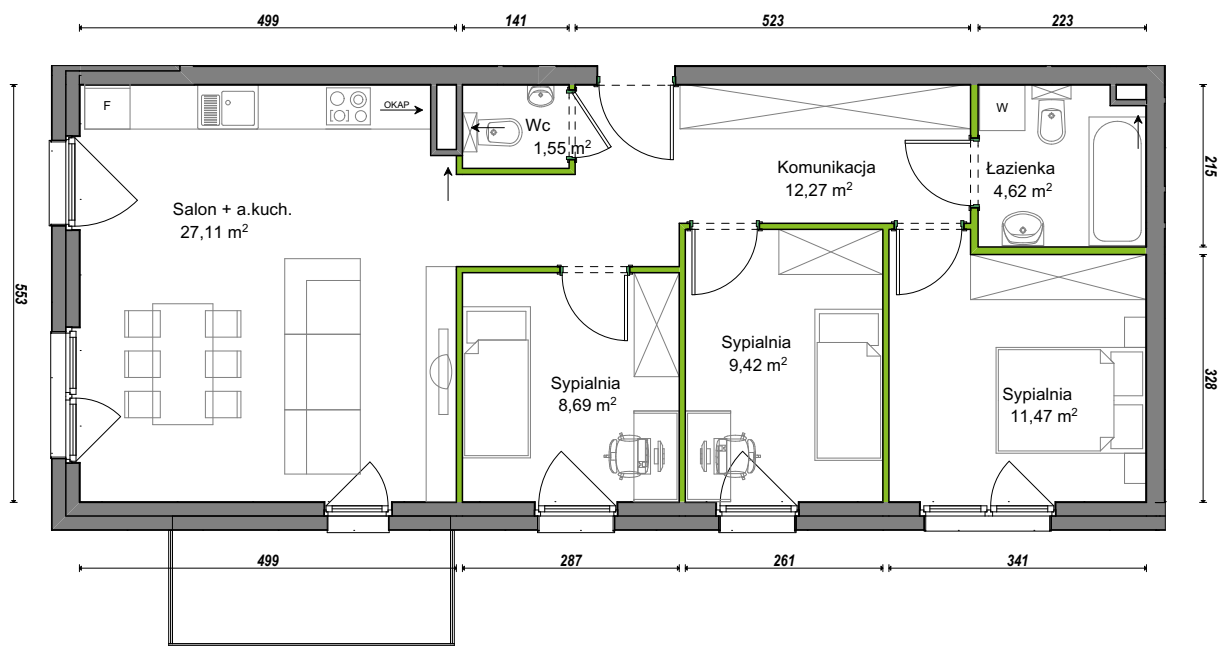

## nr D2/F/08

Powierzchnia **75,13 m<sup>2</sup>**

Piętro **1**

Aranżacja mieszkania jest przykładowa.

### Powierzchnia użytkowa

Komunikacja	12,27 m <sup>2</sup>
Łazienka	4,62 m <sup>2</sup>
Salon + a.kuch.	27,11 m <sup>2</sup>
Sypialnia	8,69 m <sup>2</sup>
Sypialnia	9,42 m <sup>2</sup>
Sypialnia	11,47 m <sup>2</sup>
Wc	1,55 m <sup>2</sup>
<b>Razem</b>	<b>75,13 m<sup>2</sup></b>
+Balkon	5,52 m <sup>2</sup>