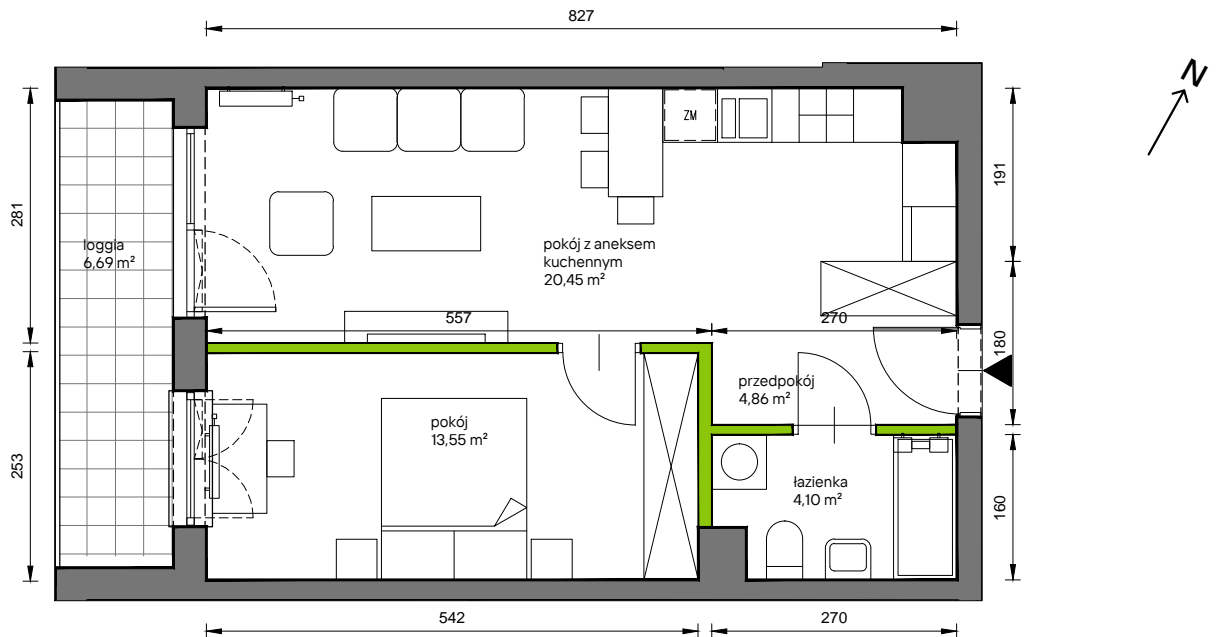

Słoneczne Miasteczko

nr B.042

Powierzchnia **42,96 m²**

Piętro **3**

Aranżacja mieszkania jest przykładowa

przedpokój	4,86 m ²
łazienka	4,10 m ²
pokój z aneksem kuchennym	20,45 m ²
pokój	13,55 m ²
Razem	42,96 m²
+loggia	6,69 m ²

U nas nigdy nie płacisz za powierzchnię pod ścianami działowymi

Rzut kondygnacji **Piętro 3**

Plan osiedla **Budynek B**