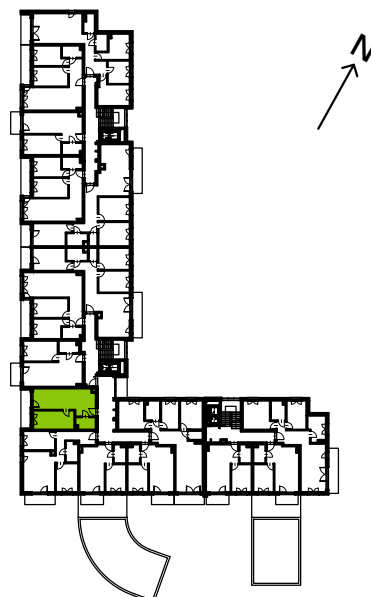

Słoneczne Miasteczko

nr B.042

Powierzchnia **42,96 m²**

Piętro **3**

Aranżacja mieszkania jest przykładowa

przedpokój	4,86 m ²
łazienka	4,10 m ²
pokój z aneksem kuchennym	20,45 m ²
pokój	13,55 m ²
Razem	42,96 m²
+loggia	6,69 m ²

U nas nigdy nie płacisz za powierzchnię pod ścianami działowymi

Rzut kondygnacji **Piętro 3**

Plan osiedla **Budynek B**