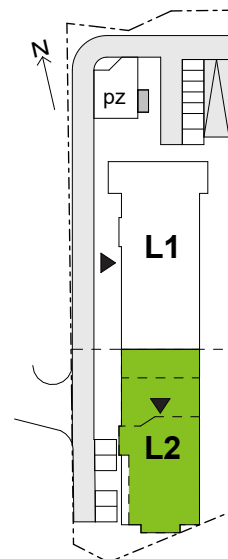

Legnicka Vita

L2/14/118

Powierzchnia **76.88 m²**

Piętro **14**

Aranżacja mieszkania jest przykładowa

Powierzchnia użytkowa

Rzut kondygnacji Piętro 14

Plan osiedla Budynek L2

korytarz	7.31 m ²
salon+aneks	30.85 m ²
sypialnia 1	11.79 m ²
sypialnia 2	11.12 m ²
sypialnia 3	9.19 m ²
wc	1.65 m ²
łazienka	4.97 m ²
Razem	76.88 m²
+ loggia	12.79 m ²

U nas nigdy nie płacisz za powierzchnię pod ścianami działowymi