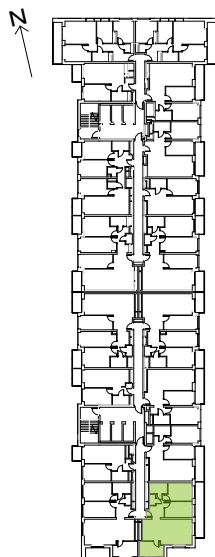

Legnicka Vita

L2/14/118

Powierzchnia **76.88 m²**

Piętro **14**

Aranżacja mieszkania jest przykładowa

Powierzchnia użytkowa

Rzut kondygnacji Piętro 14

Plan osiedla Budynek L2

korytarz	7.31 m ²
salon+aneks	30.85 m ²
sypialnia 1	11.79 m ²
sypialnia 2	11.12 m ²
sypialnia 3	9.19 m ²
wc	1.65 m ²
łazienka	4.97 m ²
Razem	76.88 m²
+ loggia	12.79 m ²

U nas nigdy nie płacisz za powierzchnię pod ścianami działowymi