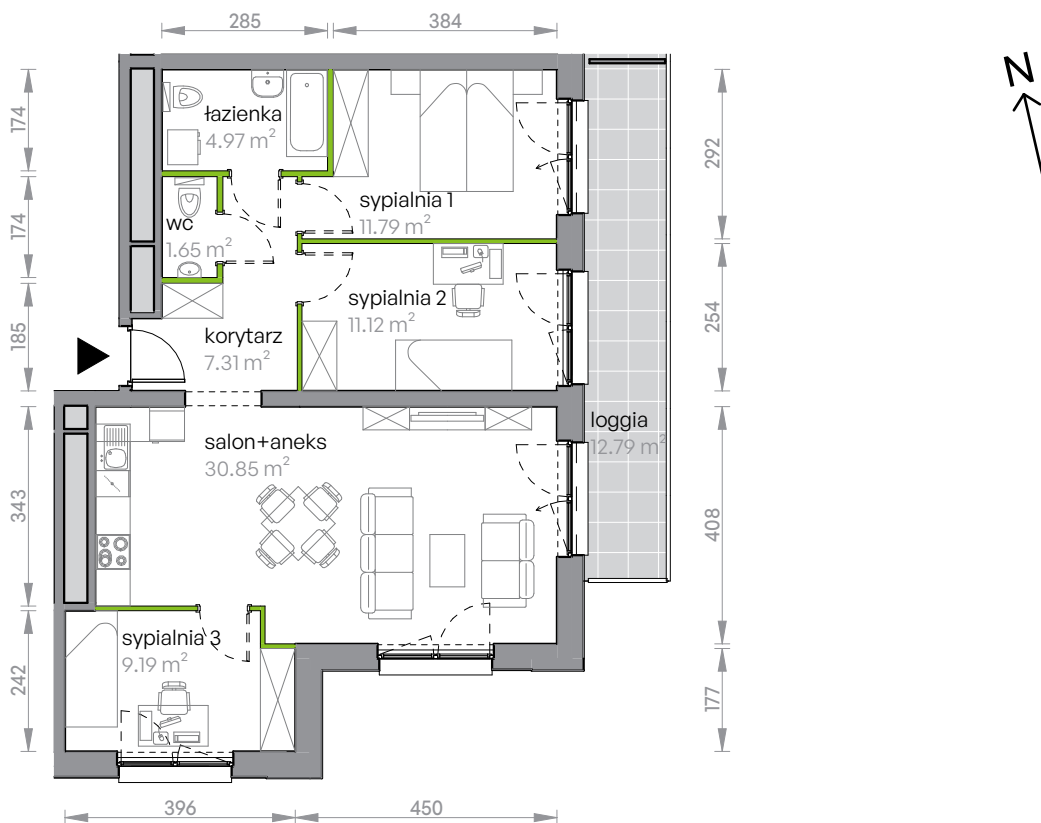

Legnicka Vita

L2/14/118

Powierzchnia **76.88 m²**

Piętro **14**

Aranżacja mieszkania jest przykładowa

Powierzchnia użytkowa

Rzut kondygnacji Piętro 14

Plan osiedla Budynek L2

korytarz	7.31 m ²
salon+aneks	30.85 m ²
sypialnia 1	11.79 m ²
sypialnia 2	11.12 m ²
sypialnia 3	9.19 m ²
wc	1.65 m ²
łazienka	4.97 m ²
Razem	76.88 m²
+ loggia	12.79 m ²

U nas nigdy nie płacisz za powierzchnię pod ścianami działowymi