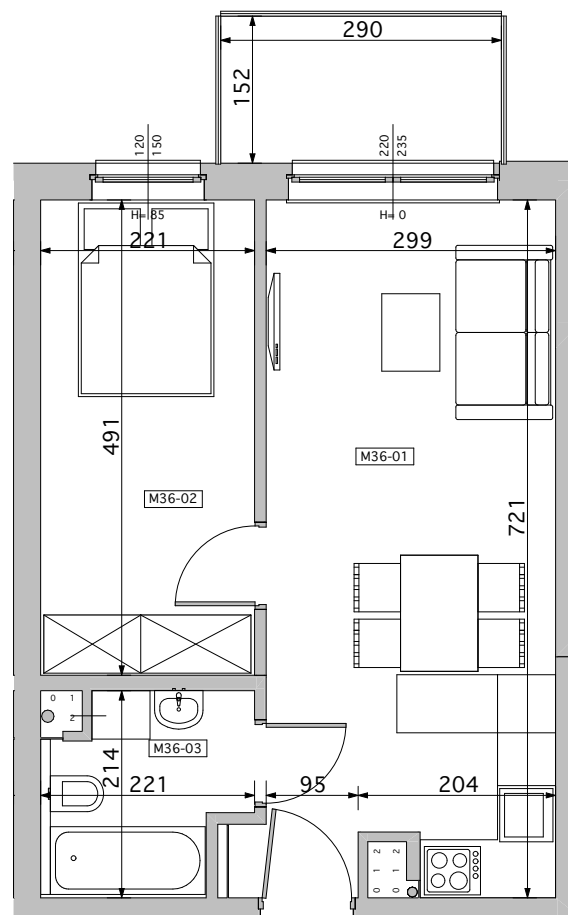

Koninko, ul. Radiowa

BLOK NR 1
MIESZKANIE M36 - II PIĘTRO

LOKALIZACJA BUDYNKU
NA OSIEDLU

LOKALIZACJA MIESZKANIA
W BUDYNKU

MIESZKANIE	NR POM.	NAZWA POM.	POW. PODŁOGI [m ²]
M30			
	M36-01	pokój dz.+aneks.kuch.	21,49
	M36-02	pokój	10,85
	M36-03	łazienka	4,02
			36,36 m ²