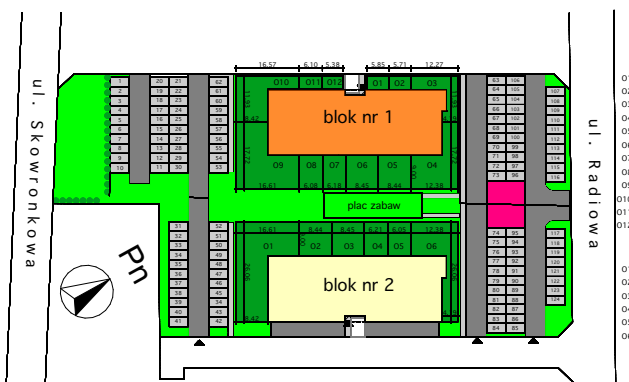

Koninko, ul. Radiowa

BLOK NR 1
MIESZKANIE M36 - II PIĘTRO

LOKALIZACJA BUDYNKU
NA OSIEDLU

LOKALIZACJA MIESZKANIA
W BUDYNKU

MIESZKANIE	NR POM.	NAZWA POM.	POW. PODŁOGI [m ²]
M30			
	M36-01	pokój dz.+aneks.kuch.	21,49
	M36-02	pokój	10,85
	M36-03	łazienka	4,02
			36,36 m ²