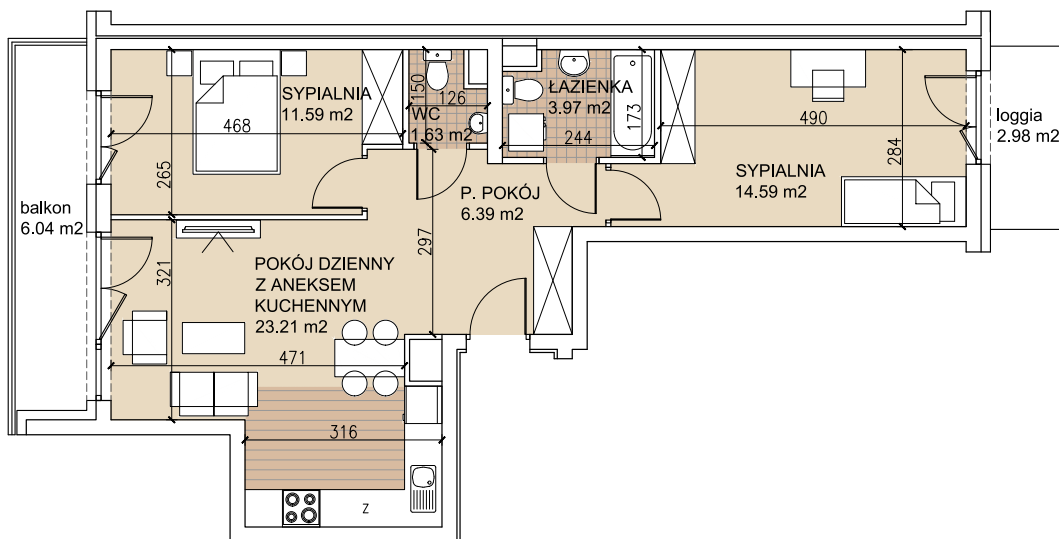

ul. Lothara Herbsta

powierzchnia użytkowa **61,38 m²**

pokój dzienny z aneksem kuch.	23,21 m ²
sypialnia	14,59 m ²
sypialnia	11,59 m ²
łazienka	3,97 m ²
wc	1,63 m ²
przedpokój	6,39 m ²
balkon	6,04 m ²
loggia	2,98 m ²