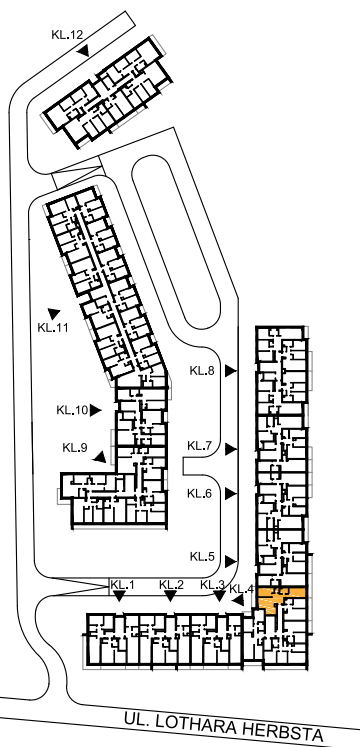

ul. Lothara Herbsta

powierzchnia użytkowa **61,38 m²**

pokój dzienny z aneksem kuch.	23,21 m ²
sypialnia	14,59 m ²
sypialnia	11,59 m ²
łazienka	3,97 m ²
wc	1,63 m ²
przedpokój	6,39 m ²
balkon	6,04 m ²
loggia	2,98 m ²