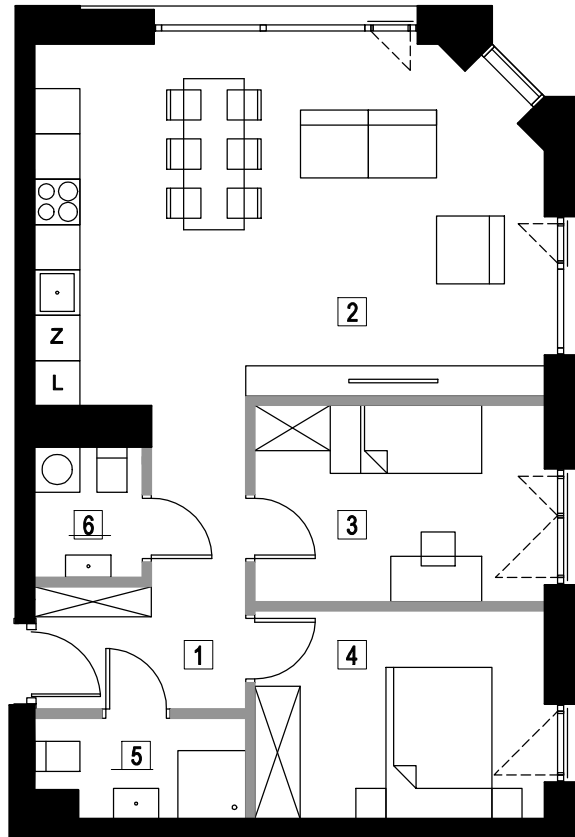

# MIESZKANIE 4.10

1	KOMUNIKACJA	7,52 m <sup>2</sup>
2	POKÓJ DZIENNY Z ANEKSEM KUCHENNYM	30,83 m <sup>2</sup>
3	POKÓJ	9,97 m <sup>2</sup>
4	POKÓJ	10,55 m <sup>2</sup>
5	ŁAZIENKA	3,50 m <sup>2</sup>
6	TOALETA	2,47 m <sup>2</sup>
SUMA		64,84 m <sup>2</sup>