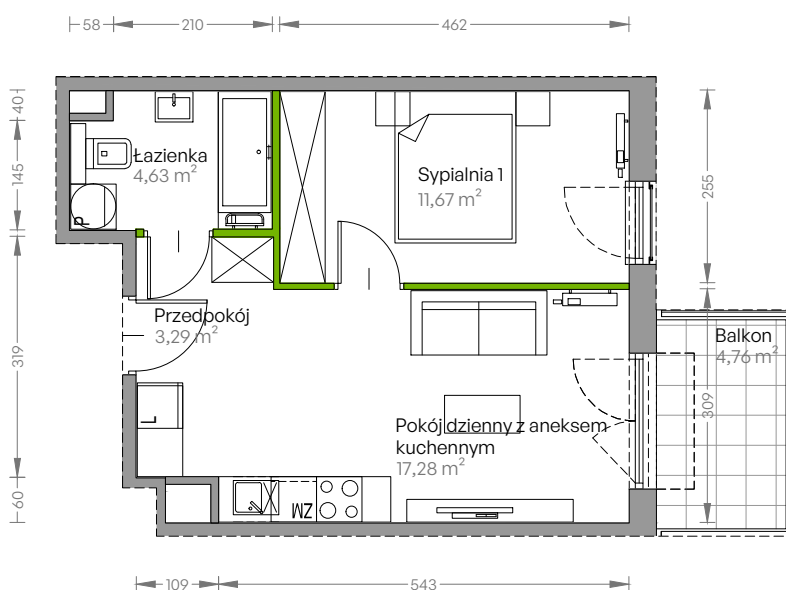

Centralna Vita

nr E.369

Powierzchnia **36,87 m²**

Piętro 7

Aranżacja mieszkania jest przykładowa

Powierzchnia użytkowa

przedpokój	3,29 m ²
sypialnia 1	11,67 m ²
pokój dzienny z aneksem kuchennym	17,28 m ²
łazienka	4,63 m ²
Razem	36,87 m²
+ balkon	4,76 m ²

Rzut kondygnacji Piętro 7

Plan osiedla Budynek E

U nas nigdy nie płacisz za powierzchnię pod ścianami działowymi!

Powierzchnia użytkowa wg PN-ISO 9836:1997