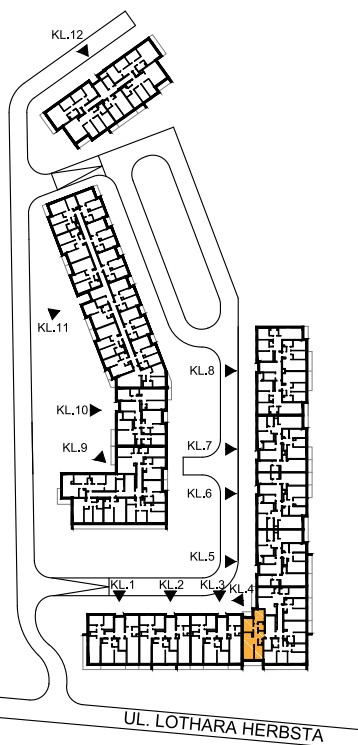

ul. Lothara Herbsta

powierzchnia użytkowa **72,93 m²**

pokój dzienny z aneksem kuch.	25,81 m ²
sypialnia	12,34 m ²
sypialnia	11,11 m ²
sypialnia	10,15 m ²
łazienka	3,77 m ²
wc	1,66 m ²
przedpokój	8,09 m ²
balkon	3,71 m ²
loggia	5,71 m ²