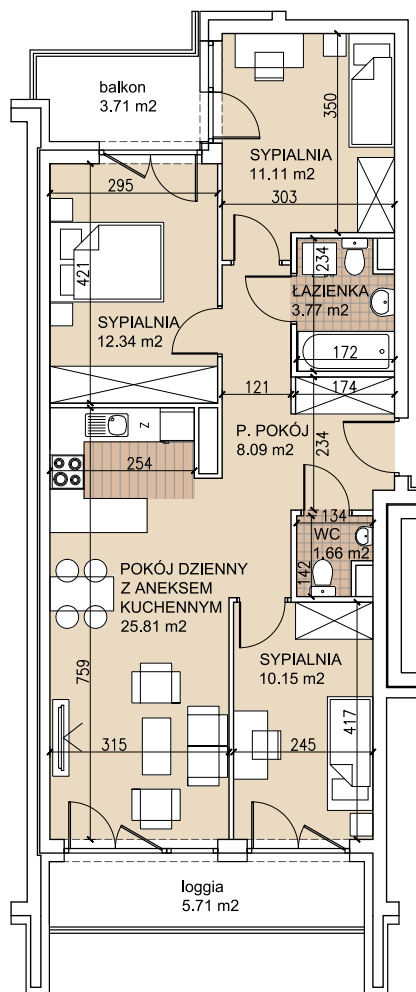

ul. Lothara Herbsta

powierzchnia użytkowa **72,93 m²**

pokój dzienny z aneksem kuch.	25,81 m ²
sypialnia	12,34 m ²
sypialnia	11,11 m ²
sypialnia	10,15 m ²
łazienka	3,77 m ²
wc	1,66 m ²
przedpokój	8,09 m ²
balkon	3,71 m ²
loggia	5,71 m ²