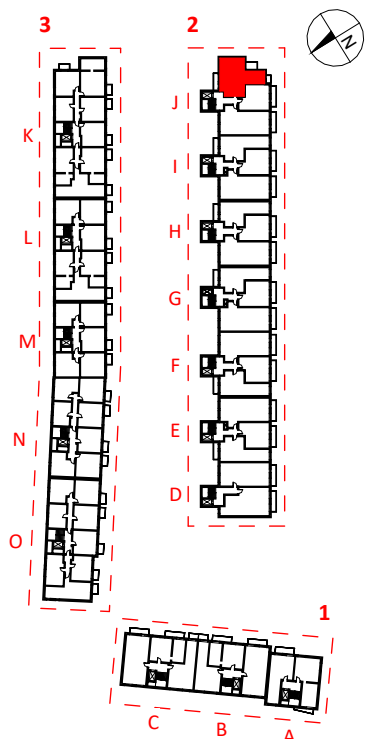

LOKALIZACJA

MIESZKANIE
BUDYNEK

2J-3-1
2

KLATKA

J

PIĘTRO

3

POW. UŻYTKOWA

61,62 m²

BALKON 1

4,24 m²

BALKON 2

4,93 m²

BALKON 3

1,91 m²

1 PRZEDPOKÓJ	9.49 m ²
2 POKÓJ Z ANEKSEM	22.69 m ²
3 POKÓJ	16.30 m ²
4 ŁAZIENKA	4.28 m ²
5 POKÓJ	8.86 m ²

— ŚCIANY BEZ
MOŻLIWOŚCI ROZBIÓRKI

== ŚCIANY Z
MOŻLIWOŚCIĄ ROZBIÓRKI