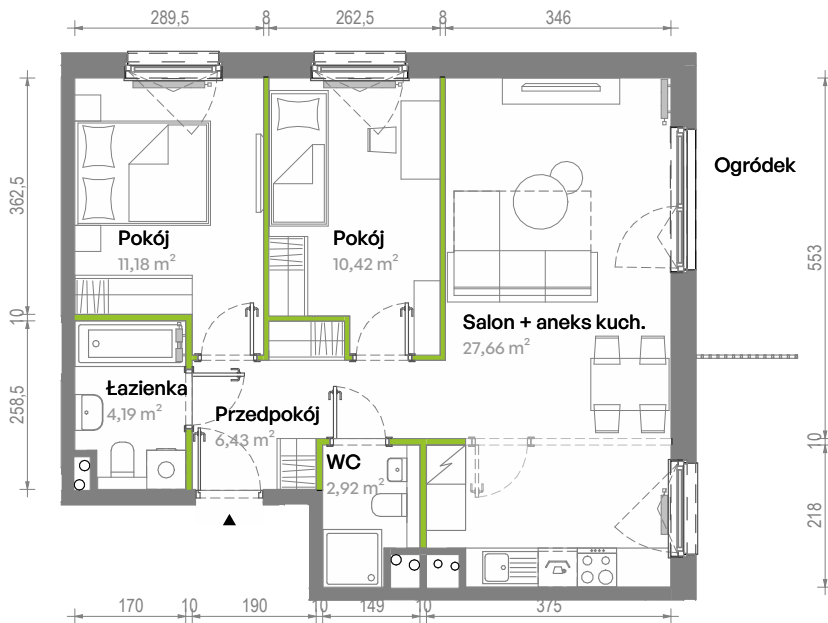

Południe Vita

nr A3.00.02

Powierzchnia **62,80 m²**

Piętro **Parter**

Aranżacja mieszkania jest przykładowa.
Podano orientacyjne wymiary pomieszczeń.

Powierzchnia **użytkowa**

Rzut kondygnacji **Parter**

Plan osiedla **Budynek A3**

Przedpokój	6,43 m ²
Salon + aneks kuch.	27,66 m ²
Pokój	10,42 m ²
Pokój	11,18 m ²
Łazienka	4,19 m ²
WC	2,92 m ²
Razem	62,80 m²
+ogródek	183,8 m ²

U nas nigdy nie płacisz za powierzchnię pod ścianami działowymi