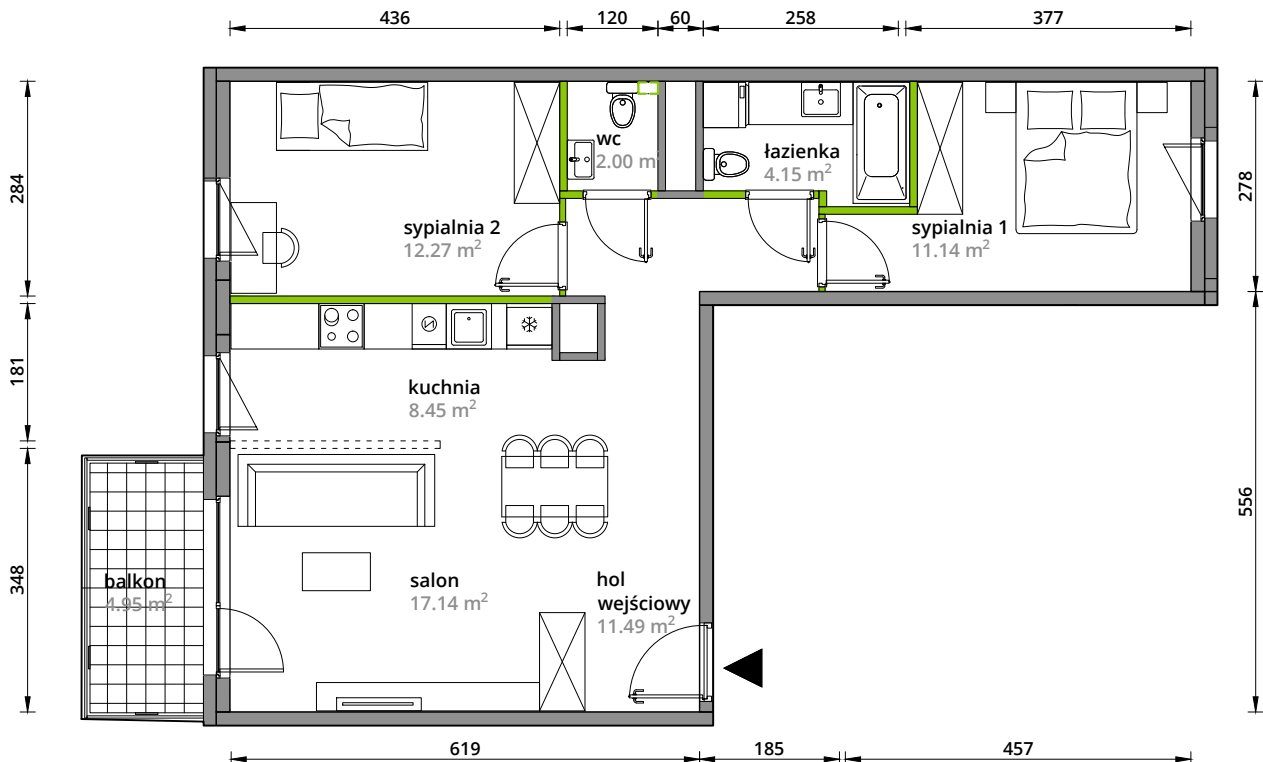

Aleje Praskie.

nr 16

Powierzchnia **66,64m²**

Piętro **3**

Aranżacja mieszkania jest przykładowa.

Powierzchnia **użytkowa**

hol wejściowy	11.49 m ²
salon	17.14 m ²
kuchnia	8.45 m ²
sypialnia 1	11.14 m ²
sypialnia 2	12.27 m ²
łazienka	4.15 m ²
wc	2.00 m ²
Razem	66.64 m²
+balkon	4.95 m ²

Rzut kondygnacji **Piętro 3**

Plan osiedla **Budynek 3-A**

U nas nigdy nie płacisz za powierzchnię pod ścianami działowymi.