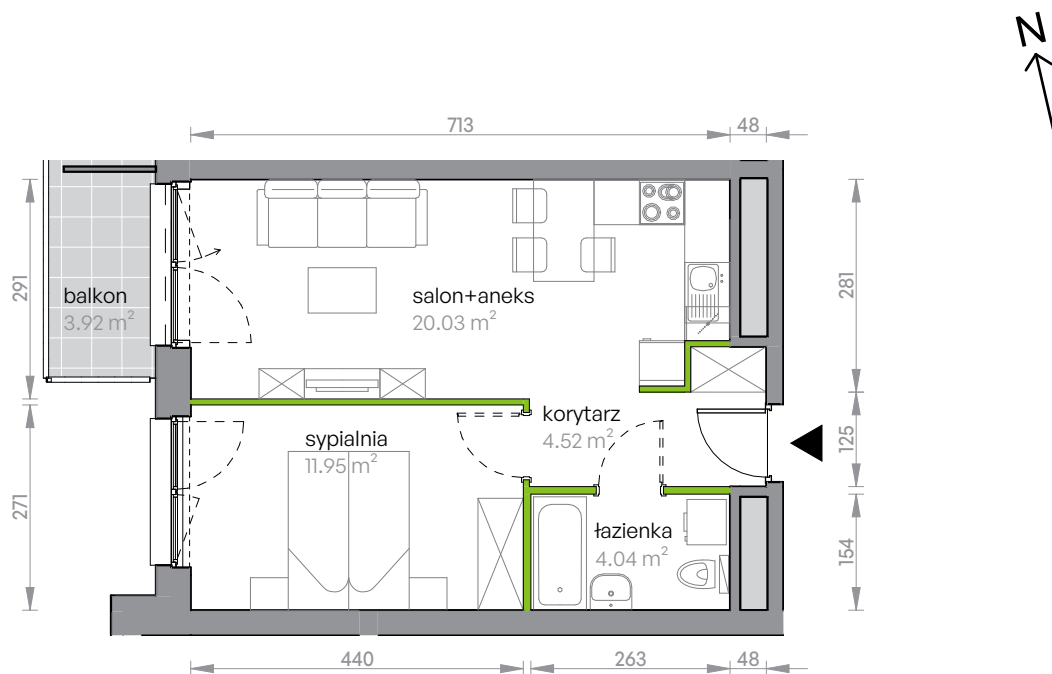

Legnicka Vita

L2/7/57

Powierzchnia **40.54 m²**

Piętro 7

Aranżacja mieszkania jest przykładowa

Powierzchnia użytkowa

korytarz	4.52 m ²
salon+aneks	20.03 m ²
sypialnia	11.95 m ²
łazienka	4.04 m ²
Razem	40.54 m²
+ balkon	3.92 m ²

Rzut kondygnacji Piętro 7

Plan osiedla Budynek L2

U nas nigdy nie płacisz za powierzchnię pod ścianami działowymi