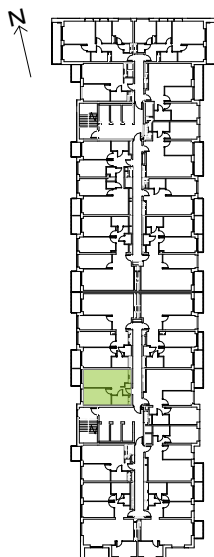

Legnicka Vita

L2/7/57

Powierzchnia **40.54 m²**

Piętro 7

Aranżacja mieszkania jest przykładowa

Powierzchnia użytkowa

korytarz	4.52 m ²
salon+aneks	20.03 m ²
sypialnia	11.95 m ²
łazienka	4.04 m ²
Razem	40.54 m²
+ balkon	3.92 m ²

Rzut kondygnacji Piętro 7

Plan osiedla Budynek L2

U nas nigdy nie płacisz za powierzchnię pod ścianami działowymi