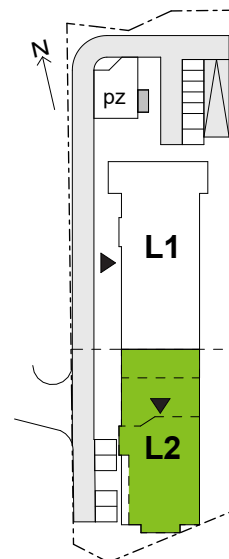

Legnicka Vita

L2/7/57

Powierzchnia **40.54 m²**

Piętro 7

Aranżacja mieszkania jest przykładowa

Powierzchnia użytkowa

korytarz	4.52 m ²
salon+aneks	20.03 m ²
sypialnia	11.95 m ²
łazienka	4.04 m ²
Razem	40.54 m²
+ balkon	3.92 m ²

Rzut kondygnacji Piętro 7

Plan osiedla Budynek L2

U nas nigdy nie płacisz za powierzchnię pod ścianami działowymi