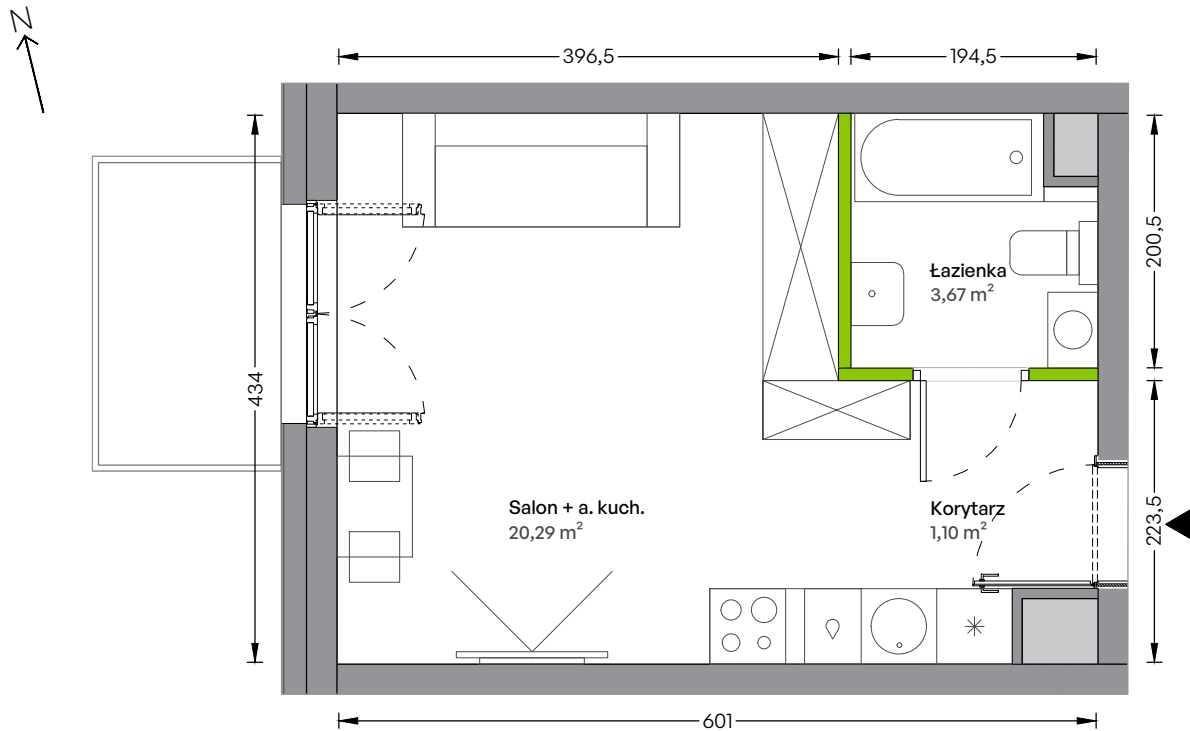

WUWA Vita.

nr B/06/01/10

Powierzchnia **25,06 m²**

Piętro **6**

Aranżacja mieszkania jest przykładowa

Powierzchnia **użytkowa**

Salon + a. kuch.	20,29 m ²
Łazienka	3,67 m ²
Korytarz	1,10 m ²
	25,06 m²
+ balkon	3,48 m ²

Rzut kondygnacji **Piętro 6**

Plan Osiedla **Budynek B1**

U nas nigdy nie płacisz za powierzchnię pod ścianami działowymi