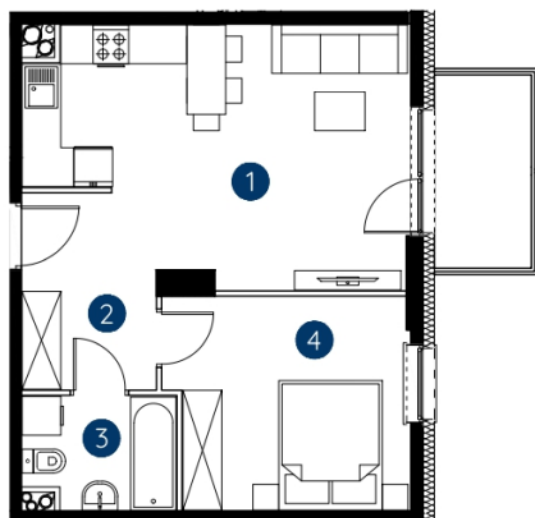

lokal 1.C.6.06

42,92 m²

piętro 6

budynek 1

**Murapol
Rivo**

Bydgoszcz, ul. Dworcowa

1. salon z aneksem kuchennym	20,74 m ²
2. hol wejściowy	6,23 m ²
3. łazienka	3,97 m ²
4. sypialnia	11,98 m ²
metraż	42,92 m²

Schemat kondygnacji

0 1 2 5m

Podziałka podana z tolerancją +/- 5%