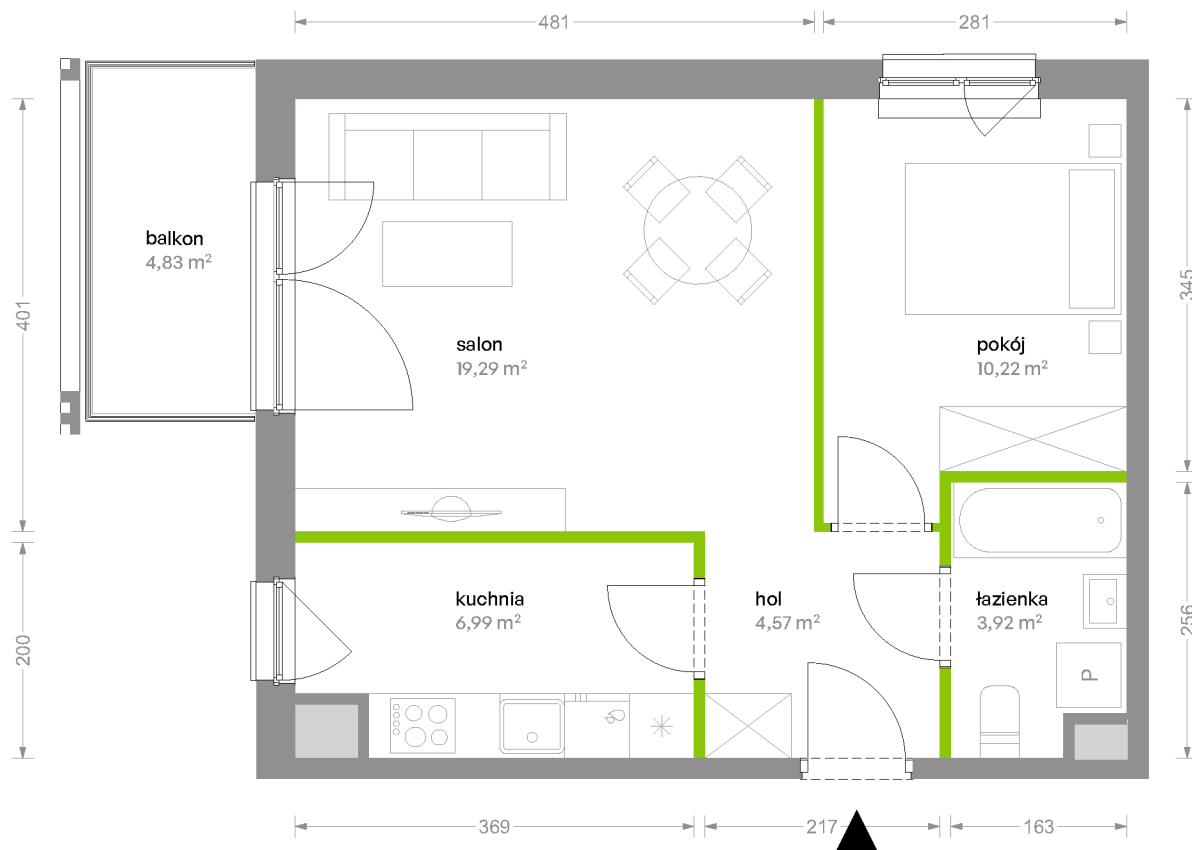

Bemowo Vita

nr B2.1D5

Powierzchnia **44,99 m²**

Piętro 1

Aranżacja mieszkania jest przykładowa

Powierzchnia **użytkowa**

Rzut kondygnacji **Piętro 1**

Plan osiedla **Budynek B2**

salon	19,29 m ²
kuchnia	6,99 m ²
pokój	10,22 m ²
łazienka	3,92 m ²
hol	4,57 m ²
Razem	44,99 m²
+balkon	4,83 m ²

U nas nigdy nie płacisz za powierzchnię pod ścianami działowymi