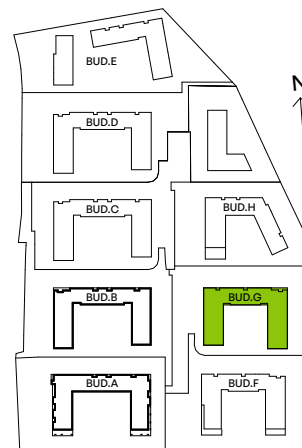

CITY VIBE.

nr G.092

Powierzchnia **58,43 m²**

Piętro 2

Aranżacja mieszkania jest przykładowa

Powierzchnia użytkowa

salon z aneksem kuchennym	23,80 m ²
wc	1,58 m ²
garderoba	1,20 m ²
łazienka	3,97 m ²
sypialnia 1	10,83 m ²
sypialnia 2	9,62 m ²
przedpokój	7,43 m ²
Razem	58,43 m²
+ balkon	5,49 m ²

Rzut kondygnacji Piętro 2

Plan osiedla Budynek G

U nas nigdy nie płacisz za powierzchnię pod ścianami działowymi