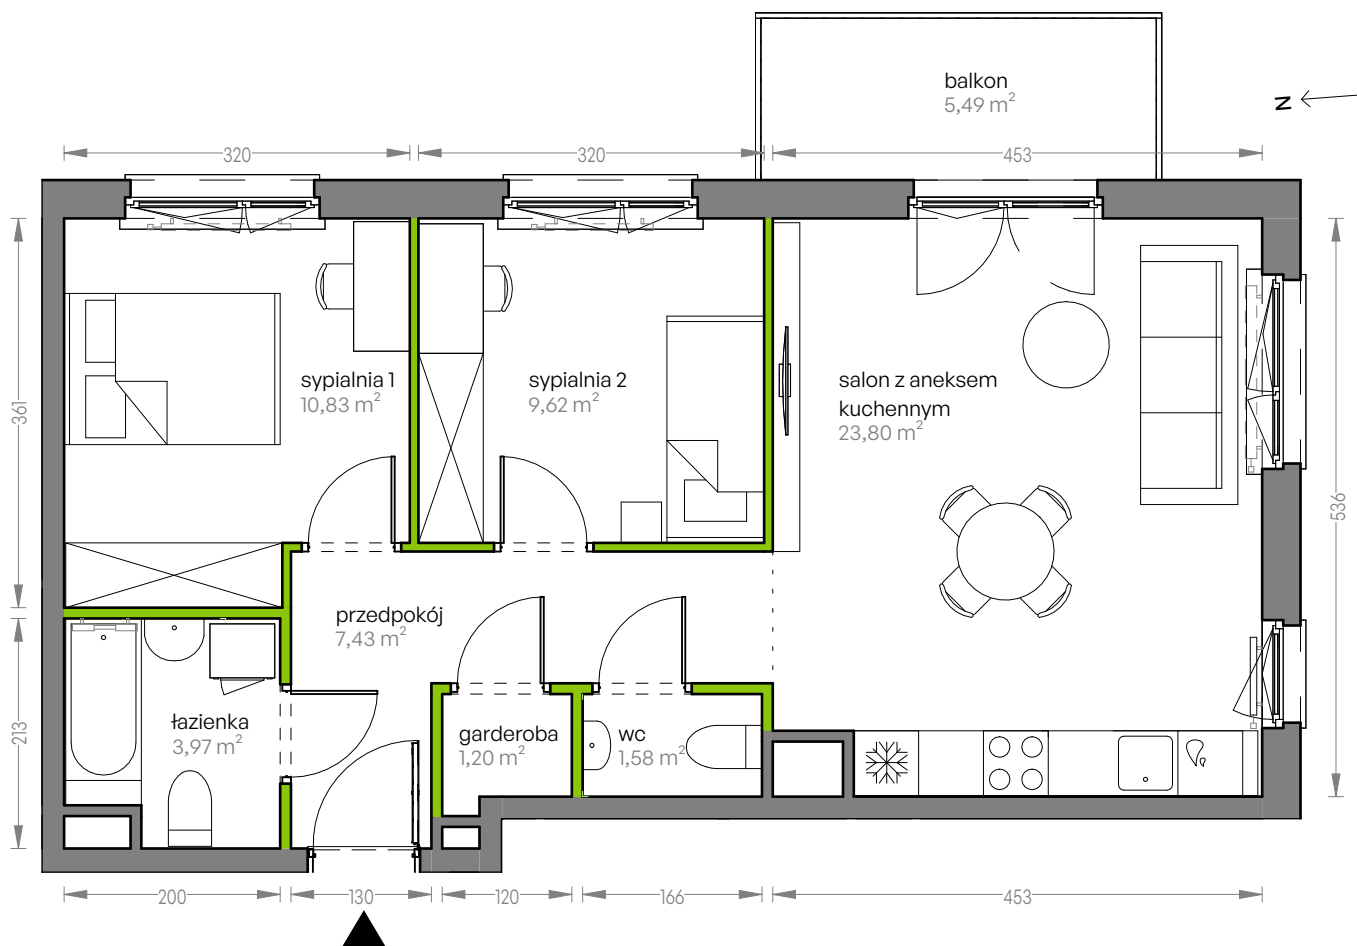

CITY VIBE.

nr G.092

Powierzchnia **58,43 m²**

Piętro 2

Aranżacja mieszkania jest przykładowa

Powierzchnia użytkowa

salon z aneksem kuchennym	23,80 m ²
wc	1,58 m ²
garderoba	1,20 m ²
łazienka	3,97 m ²
sypialnia 1	10,83 m ²
sypialnia 2	9,62 m ²
przedpokój	7,43 m ²
Razem	58,43 m²
+ balkon	5,49 m ²

Rzut kondygnacji Piętro 2

Plan osiedla Budynek G

U nas nigdy nie płacisz za powierzchnię pod ścianami działowymi