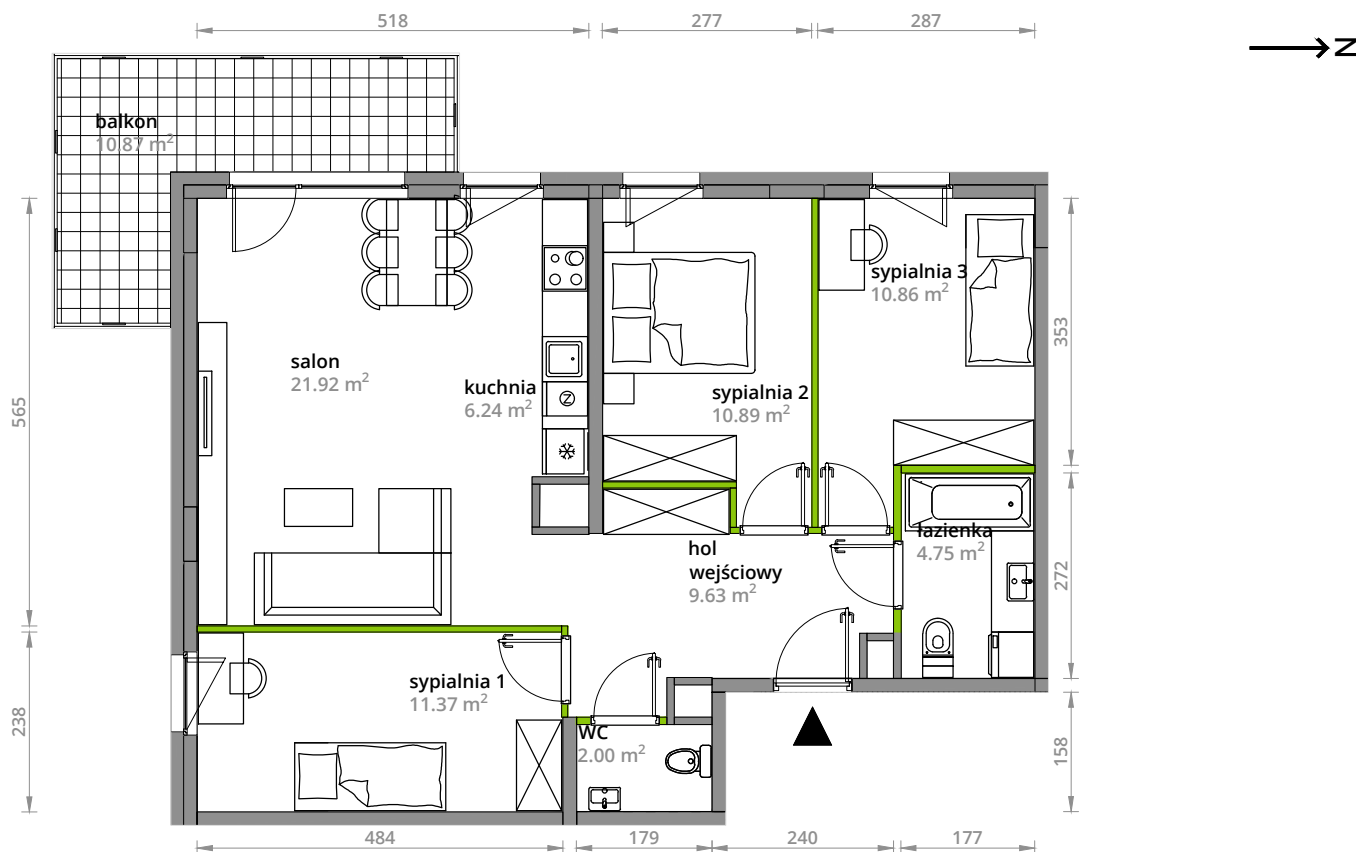

Aleje Praskie.

nr 114

Powierzchnia **77,66m²**

Piętro **2**

Aranżacja mieszkania jest przykładowa.

Powierzchnia **użytkowa**

hol wejściowy	9.63 m ²
WC	2.00 m ²
sypialnia 1	11.37 m ²
salon	21.92 m ²
kuchnia	6.24 m ²
sypialnia 2	10.89 m ²
sypialnia 3	10.86 m ²
łazienka	4.75 m ²
Razem	77.66 m²
+balkon	10.87 m ²

U nas nigdy nie płacisz za powierzchnię pod ścianami działowymi.

Rzut kondygnacji **Piętro 2**

Plan osiedla **Budynek 4-B**