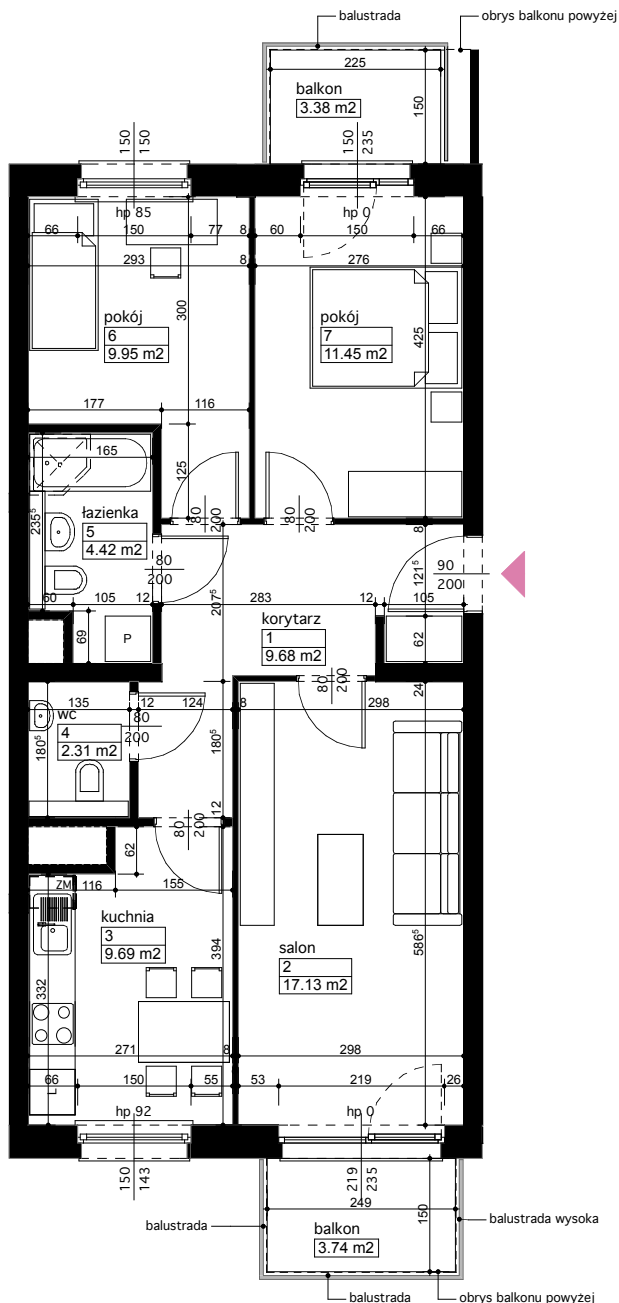

Lokalizacja osiedla

Położenie budynku

Skala 1:4000

Położenie mieszkania

Skala 1:2500

MAJTA
WOŁKOWYSKA

BUDYNEK MIESZKALNY
WIEŁORODZINNY
UL. WOŁKOWYSKA
W POZNANIU

SKALA 1:100

Wymiary podano w świetle ścian surowych, powierzchnie podano w świetle ścian otynkowanych.

OPIS MIESZKANIA:

Numer: **B/3/3/10**
Powierzchnia: 64,63 m²
Kondygnacja: Piętro +3
Struktura: 3 pokoje z kuchnią
Cena brutto:
Cena brutto/m²: