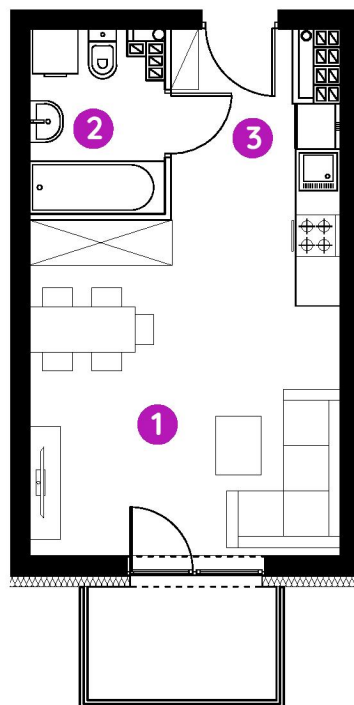

Murapol Aviator

Toruń | ul. Grudziądzka 115

lokal **1.B.3.13**

piętro **3**

budynek **1**

1. salon z aneksem kuch. **20,32 m²**

2. łazienka **4,03 m²**

3. hol **2,83 m²**

metraż **27,18 m²**

ogródek **3,75 m²**

0 1 2 5m

Podziałka podana z tolerancją +/- 5%

Aranżacja mieszkania ma charakter poglądowy.

Biuro Sprzedaży: Toruń, ul. Grudziądzka 115 - **T: (56) 647 15 49, M: torun@murapol.pl**. Centrala: Bielsko-Biała, ul. Dworkowa 4, T: 33 819 33 33, M: sekretariat@murapol.pl, **murapol.pl**

UWAGA: Powierzchnia liczona wg PN-ISO 9836; 2022. Na etapie projektu wykonawczego i realizacji obiektu mogą wystąpić korekty w powierzchni lokali i układzie ścian, powierzchnia liczona w stanie wykończonym. Do obliczeń przyjęto 1,5 cm tynku.