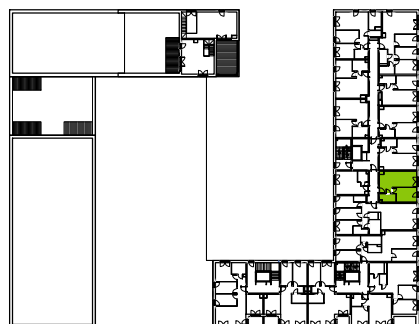

WUWA Vita.

nr B/05/01/08

Powierzchnia **38,48 m²**

Piętro 5

Aranżacja mieszkania jest przykładowa

Powierzchnia **użytkowa**

Salon + a. kuch.	20,36 m ²
Pokój	11,03 m ²
Łazienka	4,36 m ²
Korytarz	2,73 m ²
Razem	38,48 m²
+ balkon	7,58 m ²

Rzut kondygnacji **Piętro 5**

Plan Osiedla **Budynek B1**

U nas nigdy nie płacisz za powierzchnię pod ścianami działowymi