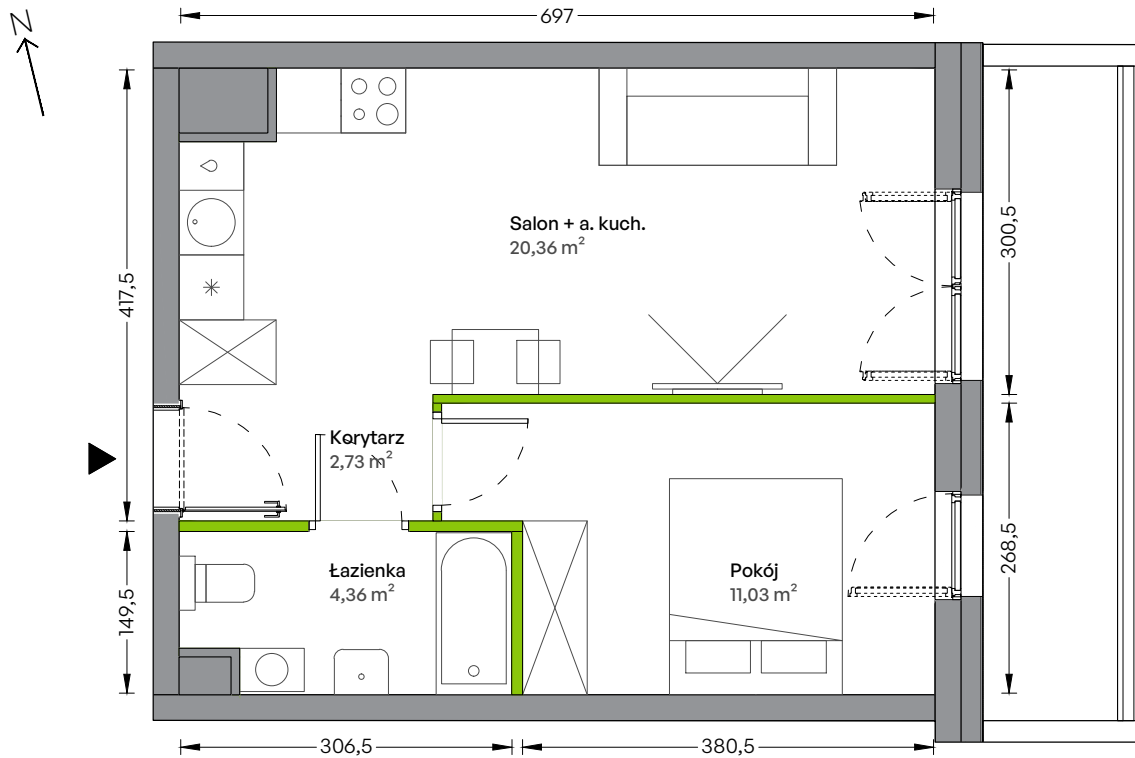

WUWA Vita.

nr B/05/01/08

Powierzchnia **38,48 m²**

Piętro 5

Aranżacja mieszkania jest przykładowa

Powierzchnia **użytkowa**

Salon + a. kuch.	20,36 m ²
Pokój	11,03 m ²
Łazienka	4,36 m ²
Korytarz	2,73 m ²
Razem	38,48 m²
+ balkon	7,58 m ²

Rzut kondygnacji **Piętro 5**

Plan Osiedla **Budynek B1**

U nas nigdy nie płacisz za powierzchnię pod ścianami działowymi