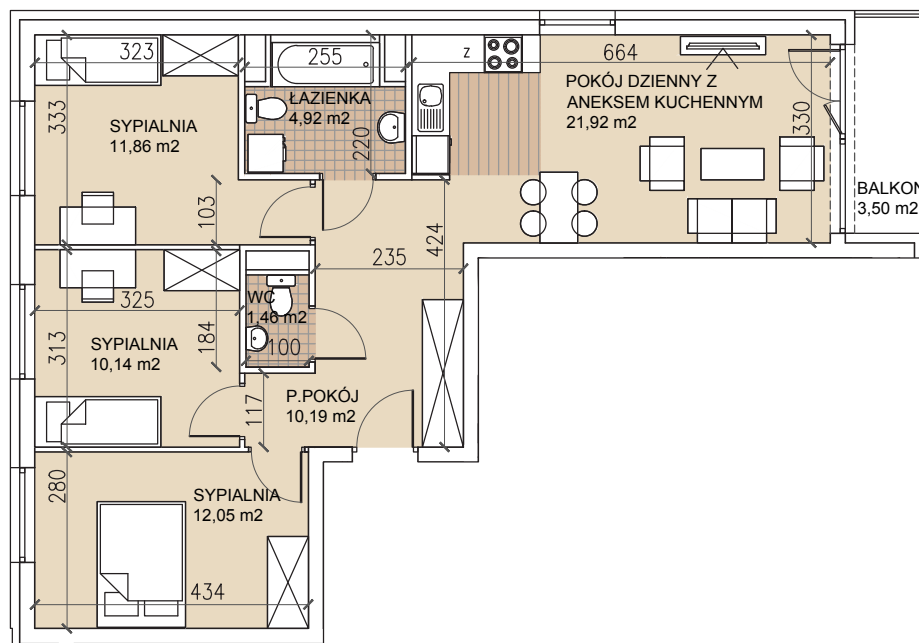

ul. Lothara Herbsta

powierzchnia użytkowa **72,54** m²

pokój dzienny z aneksem kuch.	21,92 m ²
sypialnia	12,05 m ²
sypialnia	11,86 m ²
sypialnia	10,14 m ²
łazienka	4,92 m ²
wc	1,46 m ²
przedpokój	10,19 m ²
balkon	3,50 m ²