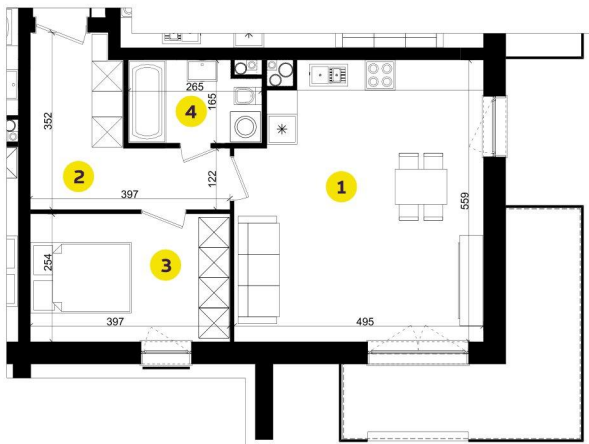

# MIESZKANIE A5D

Pow.: 48,77 m<sup>2</sup>

Piętro: 4

**NOWE  
ZŁOTNO**

1. Salon z aneksem	25,97 m <sup>2</sup>
2. Przedpokój	8,78 m <sup>2</sup>
3. Pokój	9,96 m <sup>2</sup>
4. Łazienka	4,06 m <sup>2</sup>

Powierzchnia: 48,77 m<sup>2</sup>

Balkon: 11,46 m<sup>2</sup>