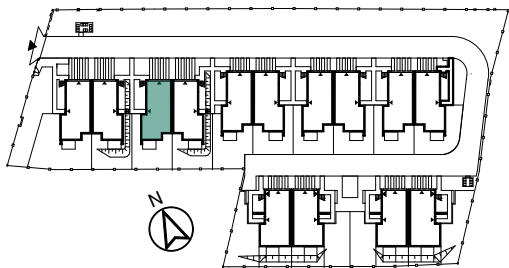

TARASY

MODERNO

ul. Zbrojarzy, Borek Fałęcki, Kraków

I PIĘTRO

1.1	wiatrołap	2,19 m ²
1.2	hol	2,28 m ²
1.3	łazienka	2,60 m ²
1.4	pokój z aneksem	24,54 m ²

II PIĘTRO

2.5	korytarz	7,09 m ²
2.6	pokój	7,64 m ²
2.7	pokój	6,67 m ²
2.8	pokój	6,96 m ²
2.9	łazienka	4,47 m ²

Powierzchnia użytkowa: 64,44 m²

Powierzchnia schodów: 4,70 m²

Powierzchnia sprzedażowa: 69,14m²

Ogródek na dachu: 44,52m²

- część zielona 39,13 m²

- taras 5,39m²

DANE KONTAKTOWE

+48 530 213 329

sprzedaz@tarasymoderno.pl

LOKAL A3.2

I PIĘTRO

II PIĘTRO

LEGENDA:

- Ściany działowe nadające się do demontażu
 - Ściany nienadające się do demontażu
- 0 1 2 3 4 5m

Prezentowana oferta ma jedynie charakter informacyjny i nie stanowi oferty handlowej w rozumieniu art. 66 § 1 Kodeksu Cywilnego. Docelowy pomiar powierzchni zostanie opracowany na podstawie inwentaryzacji powykonawczej zgodnie z normą PN-ISO 9836:2022-07. Przedstawione treści oferty: rysunki, wizualizacje, mapy, itp. mają wyłącznie charakter poglądowy i ich ostateczny kształt może ulec zmianie. Urządzenia elektryczne, sanitarne i drzwi wewnętrzne nie stanowią wyposażenia lokali, a ich rozmieszczenie jest przykładowe.