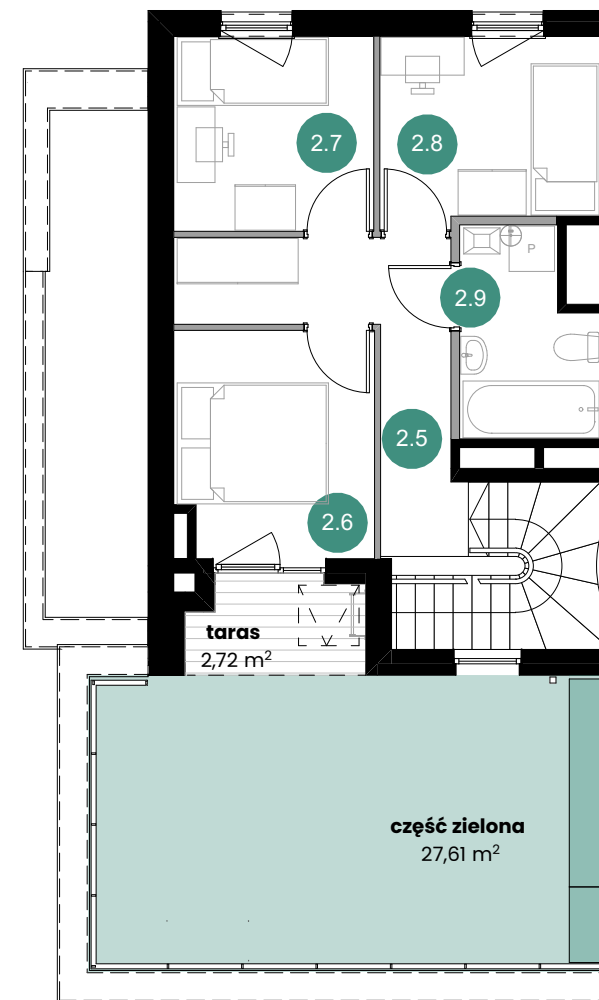

TARASY

MODERNO

ul. Zbrojarzy, Borek Fałęcki, Kraków

I PIĘTRO

1.1	wiatrołap	2,19 m ²
1.2	hol	2,28 m ²
1.3	łazienka	2,60 m ²
1.4	pokój z aneksem	24,54 m ²

II PIĘTRO

2.5	korytarz	7,09 m ²
2.6	pokój	7,64 m ²
2.7	pokój	6,67 m ²
2.8	pokój	6,96 m ²
2.9	łazienka	4,47 m ²

Powierzchnia użytkowa: 64,44 m²

Powierzchnia schodów: 4,70 m²

Powierzchnia sprzedażowa: 69,14m²

Ogródek na dachu: 44,52m²

- część zielona 39,13 m²

- taras 5,39m²

DANE KONTAKTOWE

+48 530 213 329

sprzedaz@tarasymoderno.pl

LOKAL A3.2

I PIĘTRO

II PIĘTRO

LEGENDA:

- Ściany działowe nadające się do demontażu
 - Ściany nienadające się do demontażu
- 0 1 2 3 4 5m

Prezentowana oferta ma jedynie charakter informacyjny i nie stanowi oferty handlowej w rozumieniu art. 66 § 1 Kodeksu Cywilnego. Docelowy pomiar powierzchni zostanie opracowany na podstawie inwentaryzacji powykonawczej zgodnie z normą PN-ISO 9836:2022-07. Przedstawione treści oferty: rysunki, wizualizacje, mapy, itp. mają wyłącznie charakter poglądowy i ich ostateczny kształt może ulec zmianie. Urządzenia elektryczne, sanitarne i drzwi wewnętrzne nie stanowią wyposażenia lokali, a ich rozmieszczenie jest przykładowe.