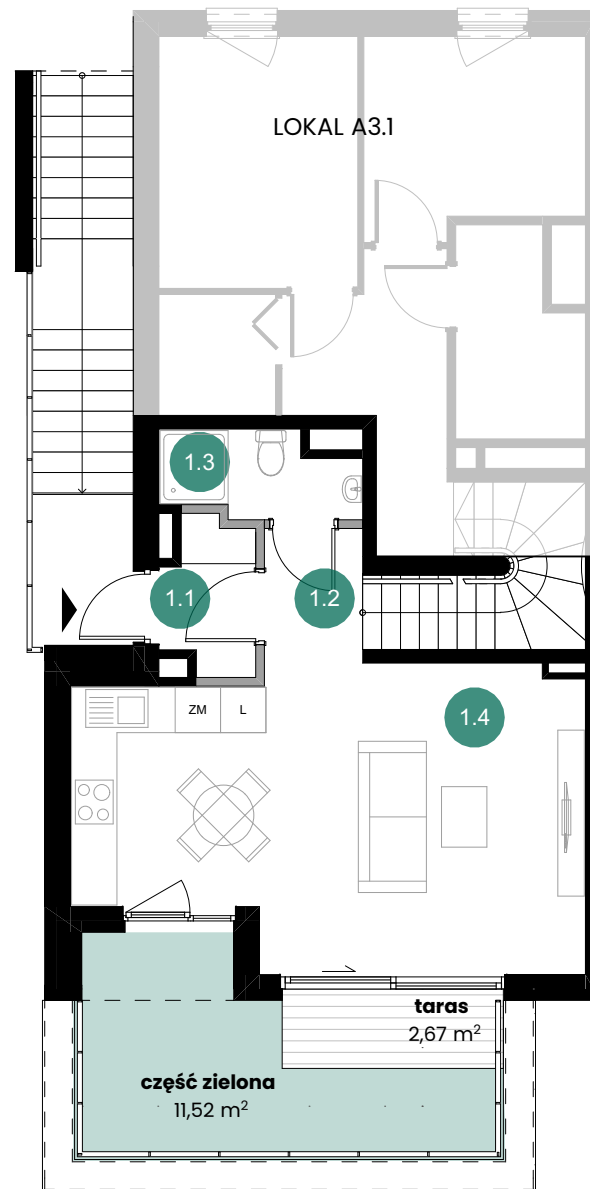

TARASY

MODERNO

ul. Zbrojarzy, Borek Fałęcki, Kraków

I PIĘTRO

1.1	wiatrołap	2,19 m ²
1.2	hol	2,28 m ²
1.3	łazienka	2,60 m ²
1.4	pokój z aneksem	24,54 m ²

II PIĘTRO

2.5	korytarz	7,09 m ²
2.6	pokój	7,64 m ²
2.7	pokój	6,67 m ²
2.8	pokój	6,96 m ²
2.9	łazienka	4,47 m ²

Powierzchnia użytkowa: 64,44 m²

Powierzchnia schodów: 4,70 m²

Powierzchnia sprzedażowa: 69,14m²

Ogródek na dachu: 44,52m²

- część zielona 39,13 m²

- taras 5,39m²

DANE KONTAKTOWE

+48 530 213 329

sprzedaz@tarasymoderno.pl

LOKAL A3.2

I PIĘTRO

II PIĘTRO

LEGENDA:

- Ściany działowe nadające się do demontażu
 - Ściany nienadające się do demontażu
- 0 1 2 3 4 5m

Prezentowana oferta ma jedynie charakter informacyjny i nie stanowi oferty handlowej w rozumieniu art. 66 § 1 Kodeksu Cywilnego. Docelowy pomiar powierzchni zostanie opracowany na podstawie inwentaryzacji powykonawczej zgodnie z normą PN-ISO 9836:2022-07. Przedstawione treści oferty: rysunki, wizualizacje, mapy, itp. mają wyłącznie charakter poglądowy i ich ostateczny kształt może ulec zmianie. Urządzenia elektryczne, sanitarne i drzwi wewnętrzne nie stanowią wyposażenia lokali, a ich rozmieszczenie jest przykładowe.