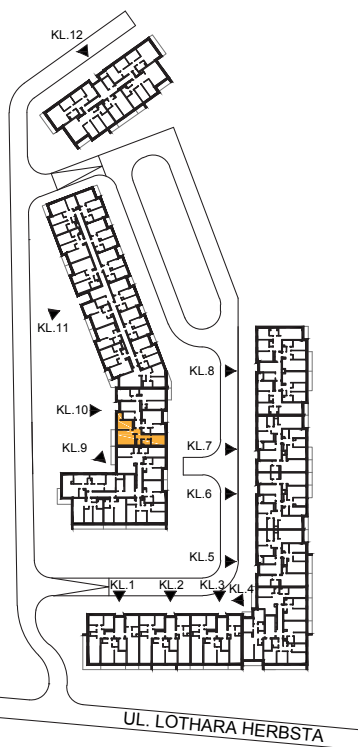

ul. Lothara Herbsta

powierzchnia użytkowa **64,03 m²**

pokój dzienny z aneksem kuch.	22,29 m ²
sypialnia	12,52 m ²
sypialnia	11,68 m ²
garderoba	3,25 m ²
łazienka	4,00 m ²
wc	2,10 m ²
przedpokój	8,19 m ²
balkon	7,43 m ²