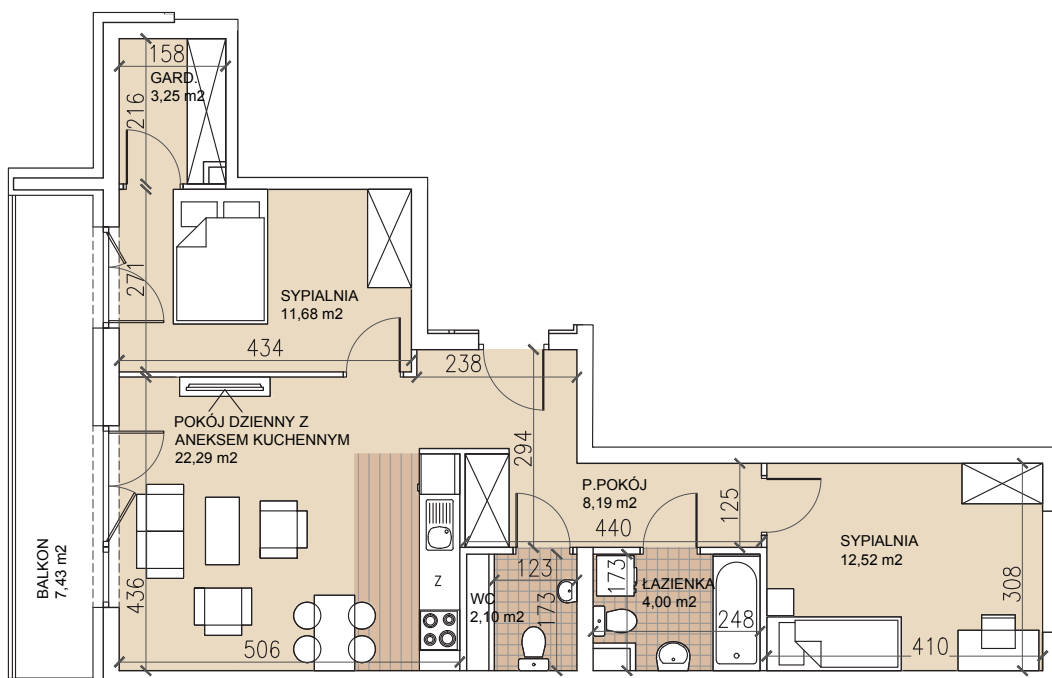

ul. Lothara Herbsta

powierzchnia użytkowa **64,03 m²**

pokój dzienny z aneksem kuch.	22,29 m ²
sypialnia	12,52 m ²
sypialnia	11,68 m ²
garderoba	3,25 m ²
łazienka	4,00 m ²
wc	2,10 m ²
przedpokój	8,19 m ²
balkon	7,43 m ²