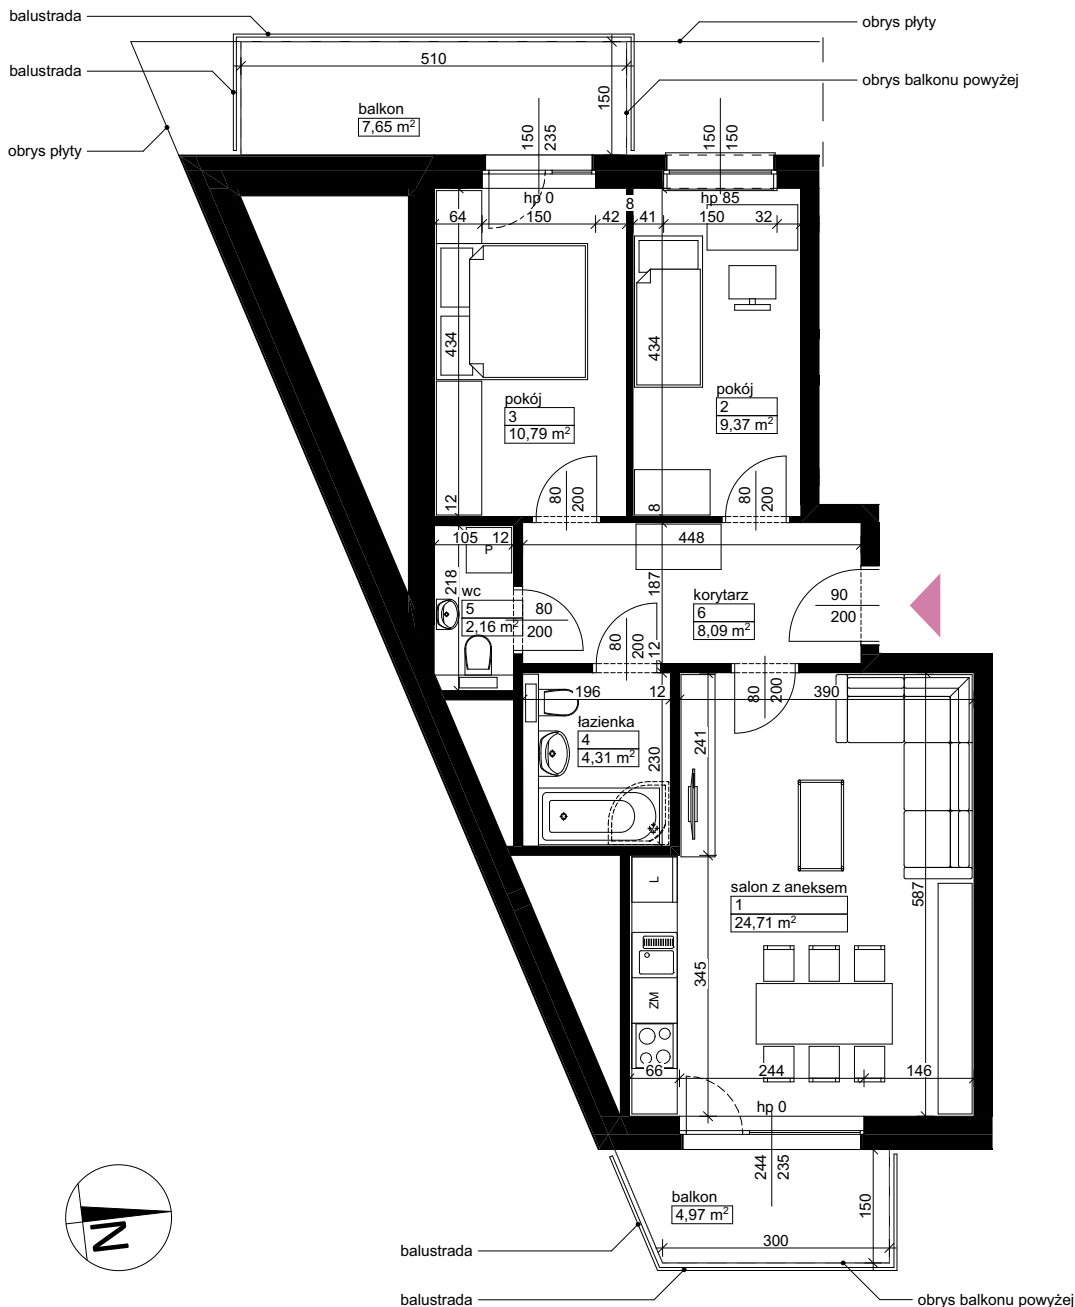

Lokalizacja osiedla

Położenie budynku

Położenie mieszkania

MAJTA
WOŁKOWYSKA

BUDYNEK MIESZKALNY
WIELORODZINNY
UL. WOŁKOWYSKA
W POZNANIU

SKALA
1:100

Wymiary podano w świetle ścian surowych, powierzchnie podano w świetle ścian otynkowanych.

OPIS MIESZKANIA:

Numer: **A2/3/2/11**
Powierzchnia: 59,43 m²
Kondygnacja: Piętro +2
Struktura: 3 pokoje z aneksem kuchennym
Cena brutto:
Cena brutto/m²:

Niniejsza karta ma charakter poglądowy i nie stanowi oferty handlowej w rozumieniu art. 66 §1 Kodeksu Cywilnego oraz innych właściwych przepisów prawnych