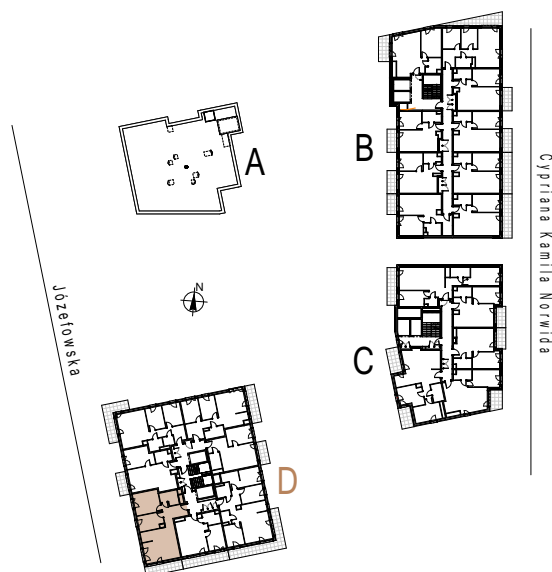

budynek D piętro 7 powierzchnia mieszkania 68,39 m<sup>2</sup> liczba pokoi 3

Ściany działowe Ściany nośne

1	przedpokój	10,16
2	salon + aneks kuchenny	28,35
3	pokój 1	9,82
4	pokój 2	14,33
5	łazienka	5,73
		68,39 m <sup>2</sup>
balkon		9,33