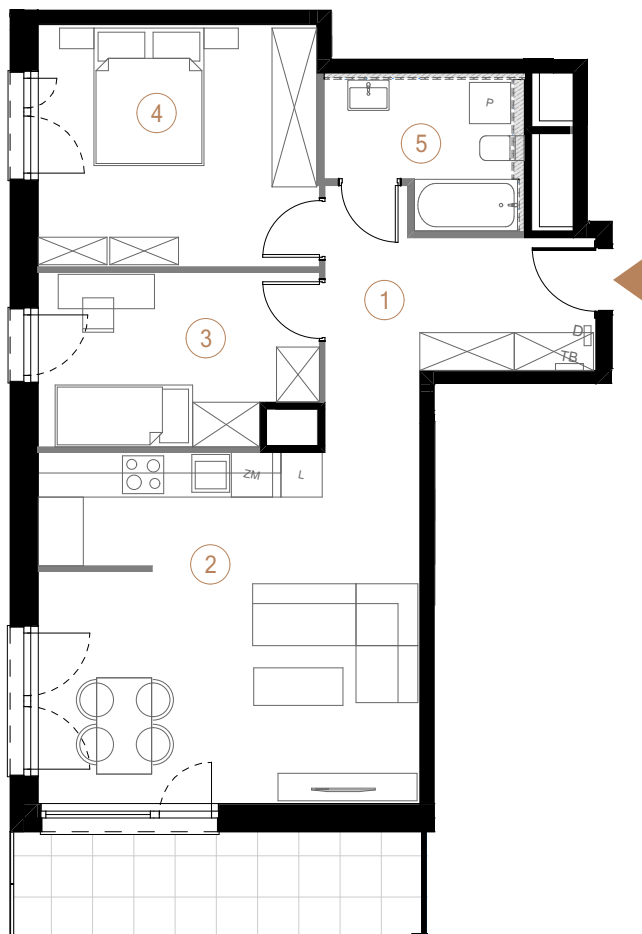

budynek D piętro 7 powierzchnia mieszkania 68,39 m<sup>2</sup> liczba pokoi 3

Ściany działowe Ściany nośne

1	przedpokój	10,16
2	salon + aneks kuchenny	28,35
3	pokój 1	9,82
4	pokój 2	14,33
5	łazienka	5,73
		68,39 m <sup>2</sup>
balkon		9,33