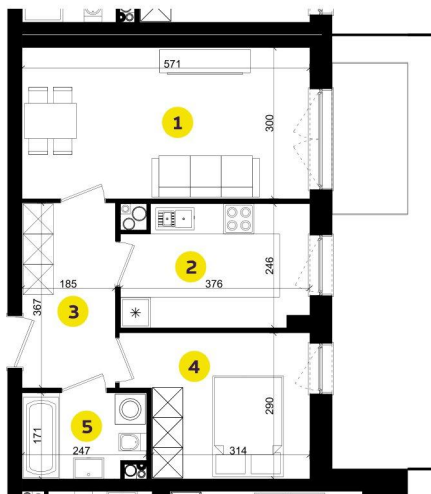

MIESZKANIE A1B

Pow.: 45,91 m²

Piętro: 0

**NOWE
ZŁOTNO**

1. Salon	16,96 m ²
2. Kuchnia	8,65 m ²
3. Przedpokój	6,68 m ²
4. Pokój	9,67 m ²
5. Łazienka	3,95 m ²

Powierzchnia: 45,91 m²

Taras zielony: 60,00 m²