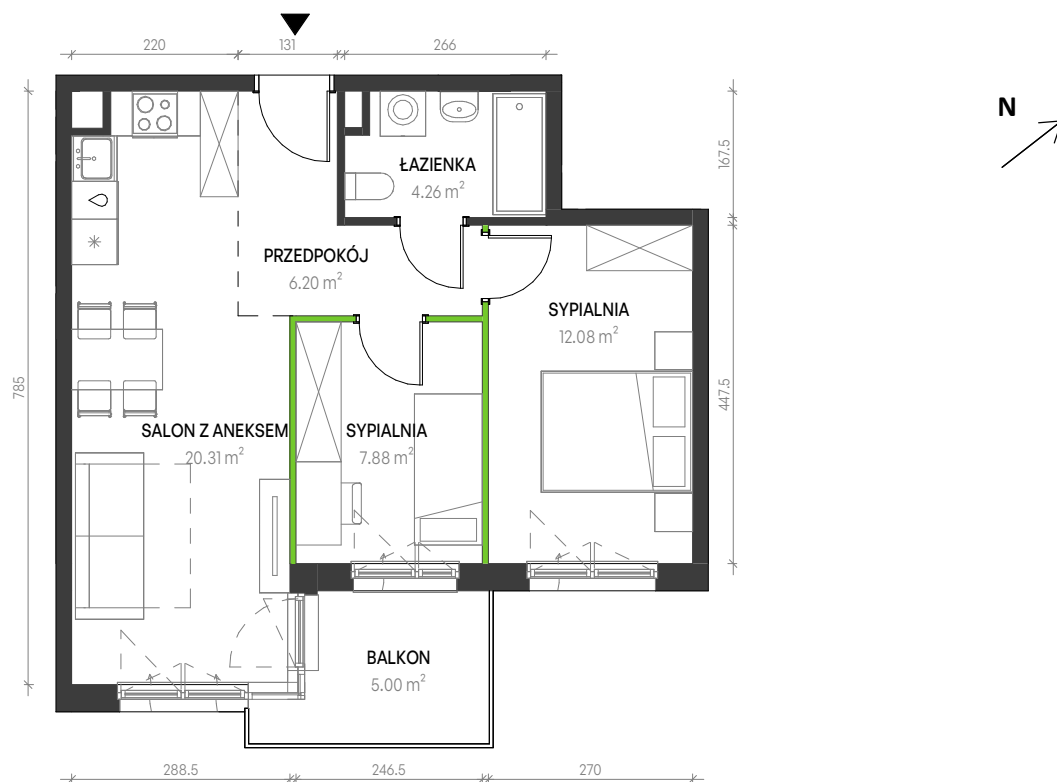

Augustowska Vita

nr B-C-6

Powierzchnia **50,73 m²**

Piętro 1

Aranżacja mieszkania jest przykładowa

Powierzchnia **użytkowa**

SALON Z ANEKSEM	20.31 m ²
ŁAZIENKA	4.26 m ²
PRZEDPOKÓJ	6.20 m ²
SYPIALNIA	7.88 m ²
SYPIALNIA	12.08 m ²
Razem	50.73 m ²

BALKON 5.00 m²

U nas nigdy nie płacisz za powierzchnię pod ścianami działowymi

Rzut kondygnacji **Piętro 1**

Plan osiedla **Budynek B**