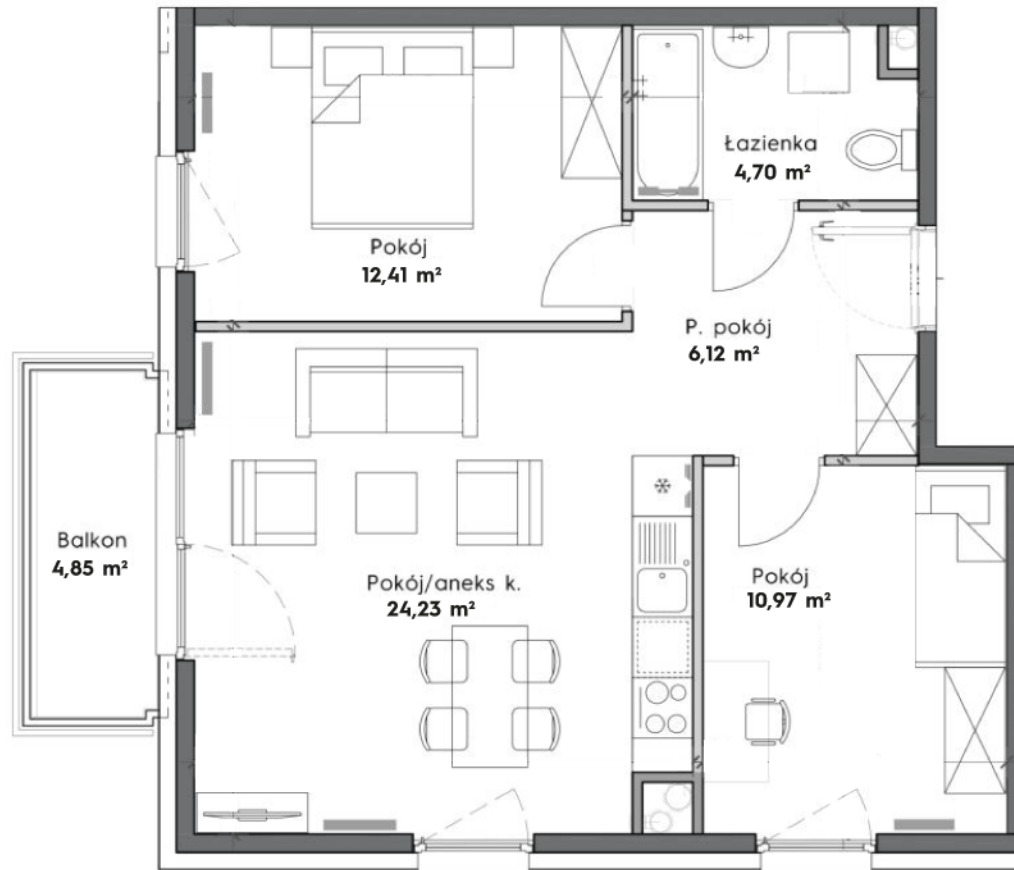

**Kwartal B
Blok 3
Piętro 2
Mieszkanie 101**

P. pokój	6,12 m ²
Pokój	10,97 m ²
Pokój/aneks kuch.	24,23 m ²
Pokój	12,41 m ²
Łazienka	4,70 m ²

POW. UŻYTKOWA 58,43 m²

Balkon 4,85 m²

EKOPARK

ul. Armii Krajowej 19, Kraków
sprzedaz@ekopark.pl
12 639 57 00

ekopark.pl

LEGENDA

-  Ściana konstrukcyjna
-  Ściana szachtu instalacyjnego
-  Ściana działowa