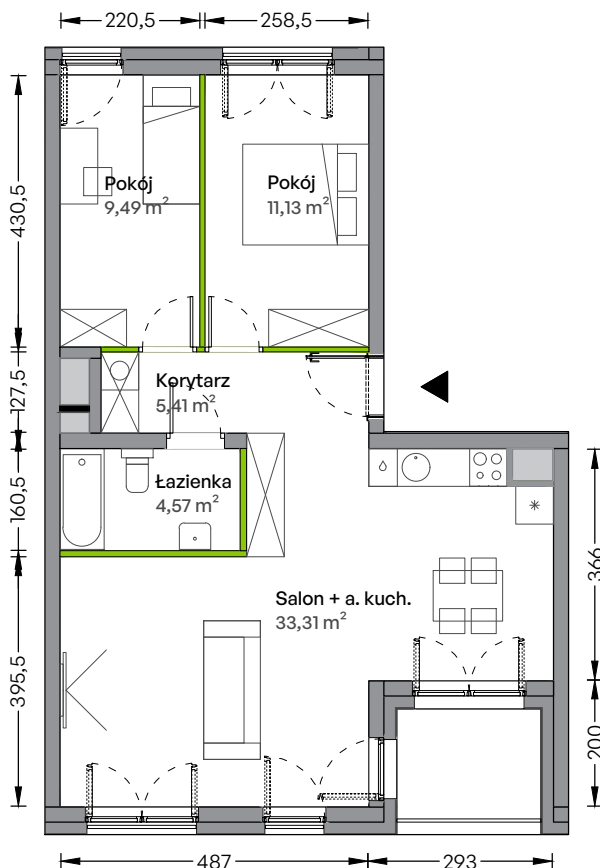

WUWA Vita.

nr B/03/02/04

Powierzchnia **63,91 m²** Piętro 3

Aranżacja mieszkania jest przykładowa

Powierzchnia **użytkowa**

Salon + a. kuch.	33,31 m ²
Pokój	11,13 m ²
Pokój	9,49 m ²
Łazienka	4,57 m ²
Korytarz	5,41 m ²
Razem	63,91 m²
+ balkon	4,01 m ²

Rzut kondygnacji **Piętro 3**

Plan Osiedla **Budynek B1**

U nas nigdy nie płacisz za powierzchnię pod ścianami działowymi