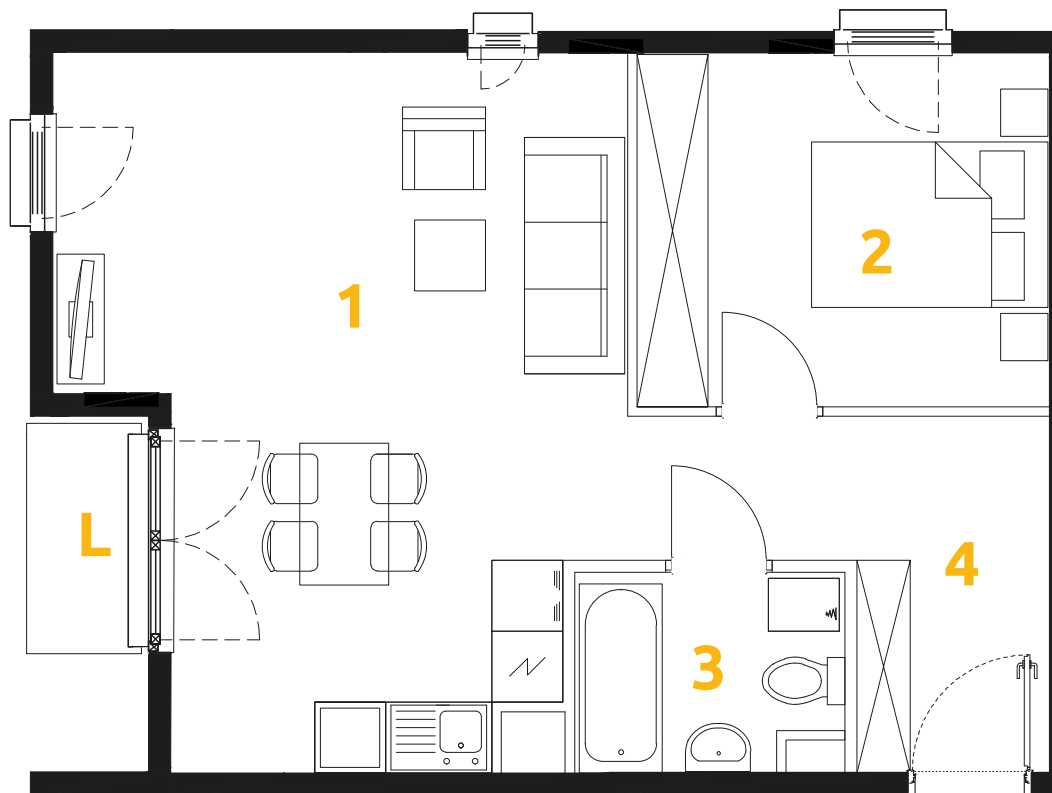

O₃
OSIEDLE
OSZKON
ETAP 7

Tu żyj. Tu mieszkaj.

1	POKÓJ + ANEKS KUCHENNY	24.90 m ²
2	POKÓJ	10.37 m ²
3	ŁAZIENKA	3.66 m ²
4	PRZEDPOKÓJ	7.22 m ²
L	LOGGIA	1.63 m ²

2 POKOJE | 46.15 m²

Budynek: 34

Piętro: 4

Mieszkanie: 58