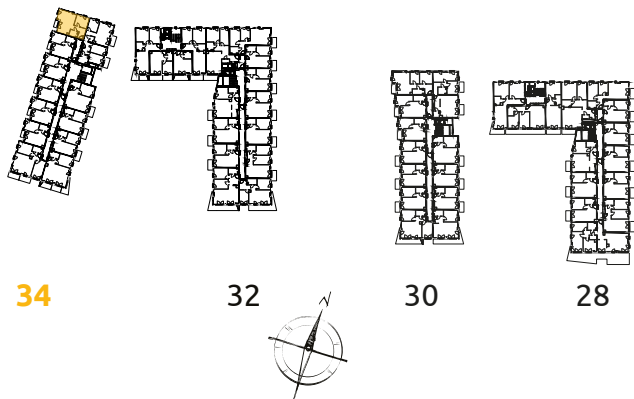

O₃
OSIEDLE
OSZKON
ETAP 7

Tu żyj. Tu mieszkaj.

1	POKÓJ + ANEKS KUCHENNY	24.90 m ²
2	POKÓJ	10.37 m ²
3	ŁAZIENKA	3.66 m ²
4	PRZEDPOKÓJ	7.22 m ²
L	LOGGIA	1.63 m ²

2 POKOJE | 46.15 m²

Budynek: 34

Piętro: 4

Mieszkanie: 58