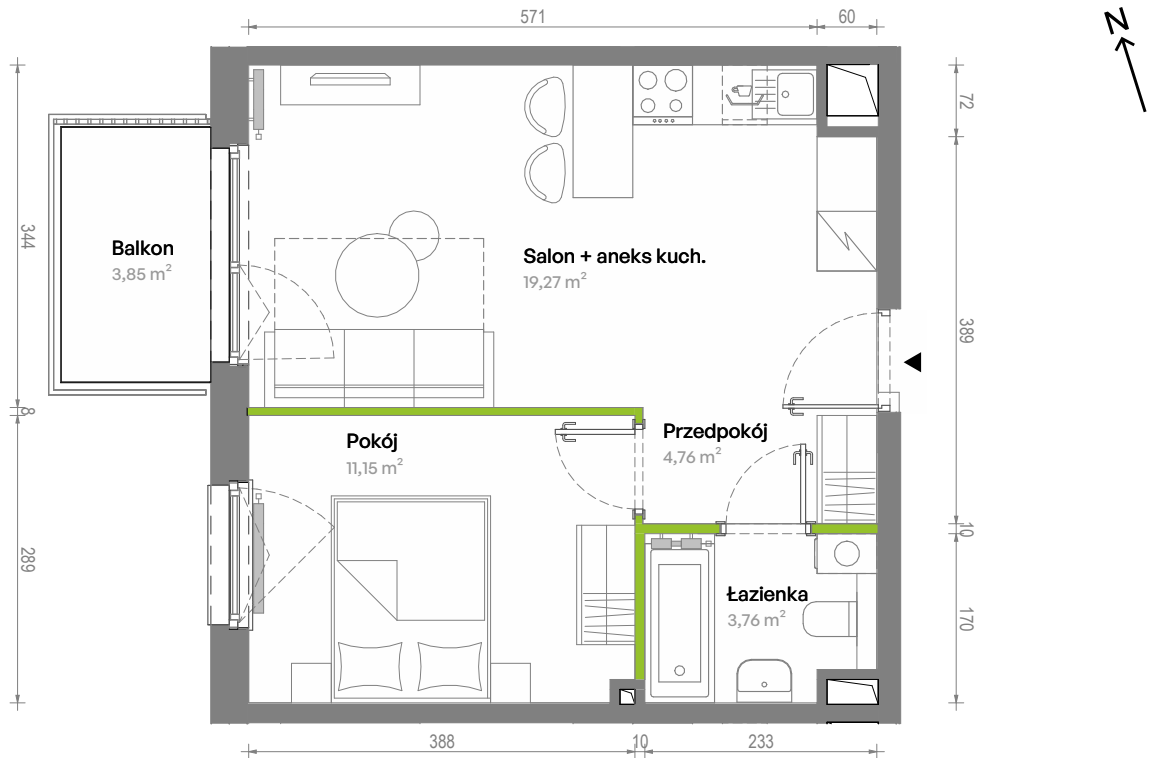

Południe Vita.

nr A3.01.14

Powierzchnia **38,94 m²**

Piętro 1

Aranżacja mieszkania jest przykładowa.
Podano orientacyjne wymiary pomieszczeń.

Powierzchnia **użytkowa**

Rzut kondygnacji **Piętro 1**

Plan osiedla **Budynek A3**

Przedpokój	4,76 m ²
Salon + aneks kuch.	19,27 m ²
Pokój	11,15 m ²
Łazienka	3,76 m ²
Razem	38,94 m²
+ Balkon	3,85 m ²

U nas nigdy nie płacisz za powierzchnię pod ścianami działowymi