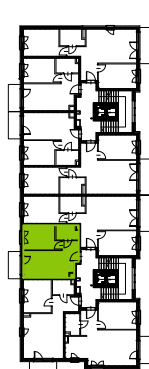

Słoneczne Miasteczko

nr C.015

Powierzchnia **32,57 m²**

Piętro **3**

Powierzchnia **użytkowa**

przedpokój	4,16 m ²
łazienka	3,76 m ²
pokój z aneksem kuchennym	14,61 m ²
pokój	10,04 m ²
Razem	32,57 m²
+balkon	3,90 m ²

Rzut kondygnacji **Piętro 3**

Plan osiedla **Budynek C**

U nas nigdy nie płacisz za powierzchnię pod ścianami działowymi