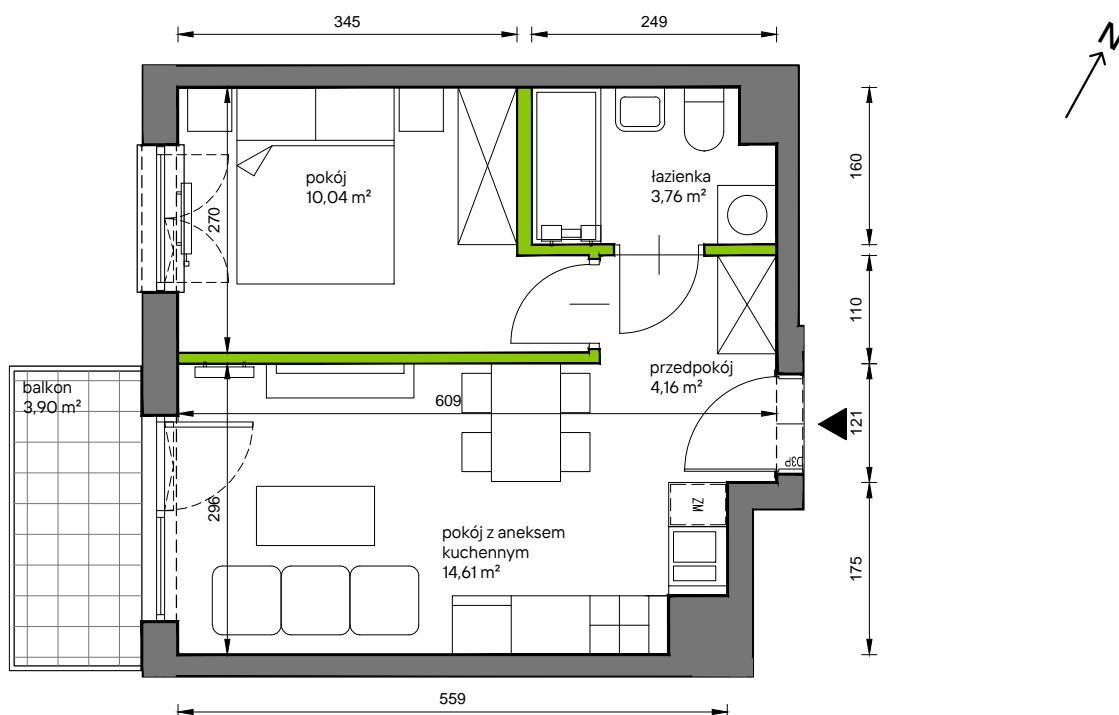

Słoneczne Miasteczko

nr C.015

Powierzchnia **32,57 m²**

Piętro **3**

Powierzchnia **użytkowa**

przedpokój	4,16 m ²
łazienka	3,76 m ²
pokój z aneksem kuchennym	14,61 m ²
pokój	10,04 m ²
Razem	32,57 m²
+balkon	3,90 m ²

Rzut kondygnacji **Piętro 3**

Plan osiedla **Budynek C**

U nas nigdy nie płacisz za powierzchnię pod ścianami działowymi