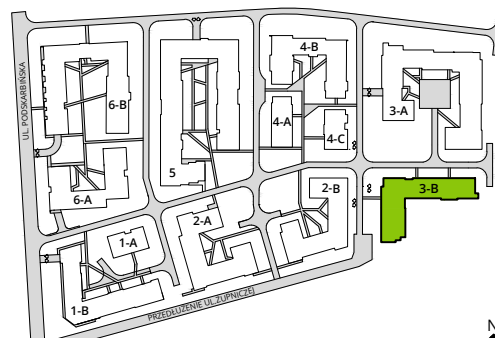

## nr 65

Powierzchnia **39,46m<sup>2</sup>**

**Piętro 1**

Aranżacja mieszkania jest przykładowa.

### Powierzchnia **użytkowa**

hol wejściowy	4.63 m <sup>2</sup>
salon z aneksem	20.32 m <sup>2</sup>
sypialnia	10.11 m <sup>2</sup>
łazienka	4.40 m <sup>2</sup>
<b>Razem</b>	<b>39.46 m<sup>2</sup></b>
+balkon	3.75 m <sup>2</sup>

### Plan osiedla **Budynek 3-B**

U nas nigdy nie płacisz za powierzchnię pod ścianami działowymi.