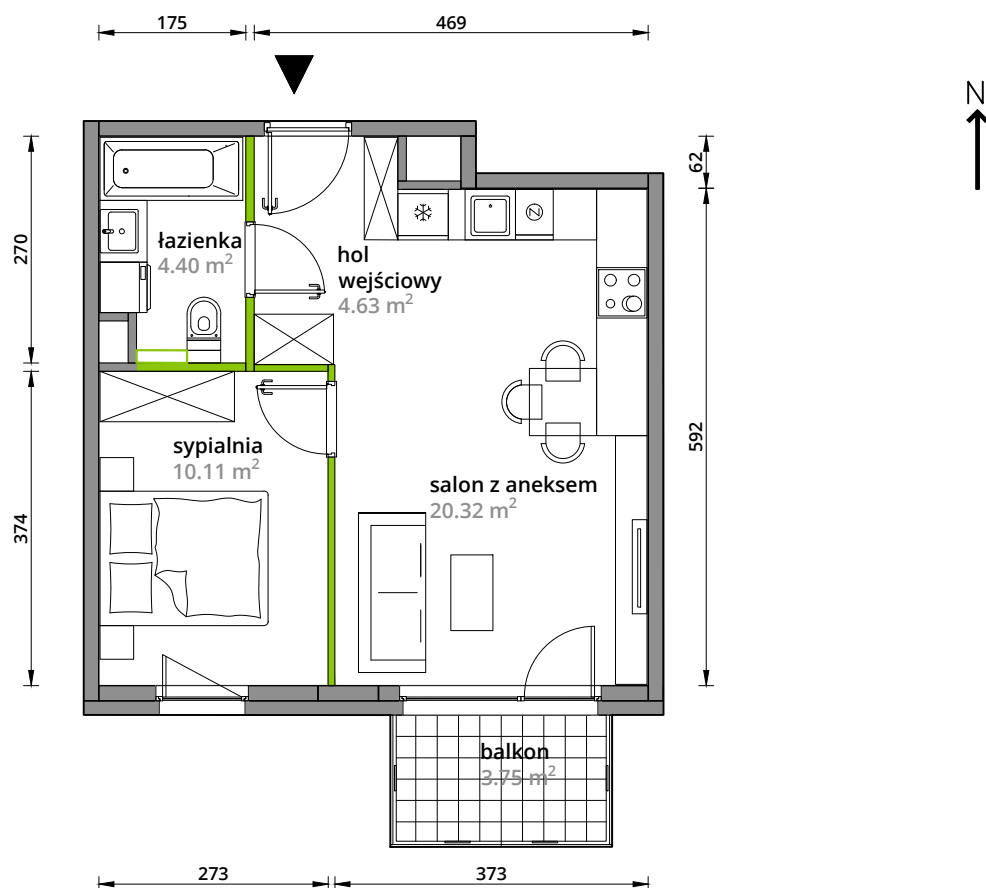

## nr 65

Powierzchnia **39,46m<sup>2</sup>**

**Piętro 1**

Aranżacja mieszkania jest przykładowa.

### Powierzchnia **użytkowa**

hol wejściowy	4.63 m <sup>2</sup>
salon z aneksem	20.32 m <sup>2</sup>
sypialnia	10.11 m <sup>2</sup>
łazienka	4.40 m <sup>2</sup>
<b>Razem</b>	<b>39.46 m<sup>2</sup></b>
+balkon	3.75 m <sup>2</sup>

### Plan osiedla **Budynek 3-B**

U nas nigdy nie płacisz za powierzchnię pod ścianami działowymi.