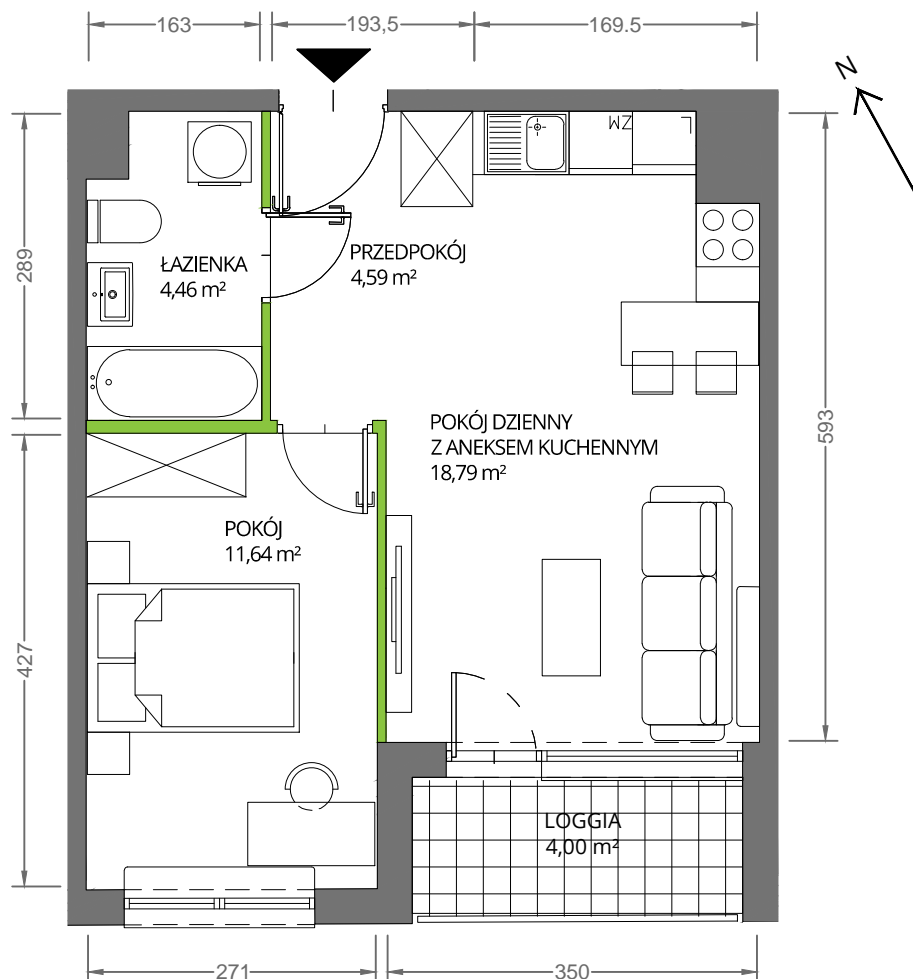

## nr 146

Powierzchnia **39,48 m<sup>2</sup>**

Piętro **6**

Aranżacja mieszkania jest przykładowa

Powierzchnia **użytkowa**

pokój dzienny z aneksem kuchennym	18,79 m <sup>2</sup>
pokój	11,64 m <sup>2</sup>
łazienka	4,46 m <sup>2</sup>
przedpokój	4,59 m <sup>2</sup>
<b>Razem</b>	<b>39,48 m<sup>2</sup></b>
+ loggia	4,00 m <sup>2</sup>

U nas nigdy nie płacisz za powierzchnię pod ścianami działowymi

Rzut kondygnacji **Piętro 6**

Plan osiedla