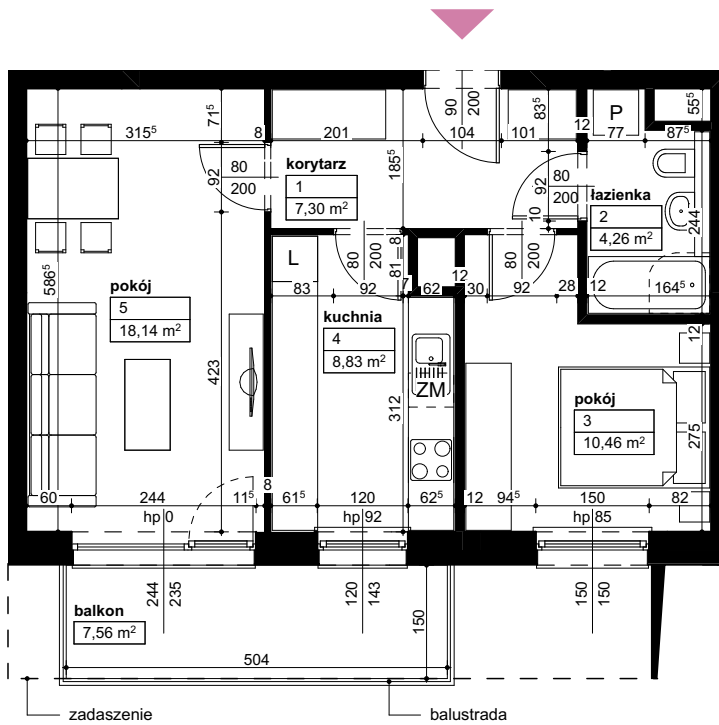

Lokalizacja osiedla

Położenie budynku

Skala 1:4000

Położenie mieszkania

Skala 1:2200

MAJTA
WOŁKOWYSKA

BUDYNEK MIESZKALNY
WIELORODZINNY
UL. WOŁKOWYSKA
W POZNANIU

SKALA 1:100

Wymiary podano w świetle ścian surowych, powierzchnie podano w świetle ścian otynkowanych.

OPIS MIESZKANIA:

Numer: **D1/3/5/17**
Powierzchnia: **48,99m²**
Kondygnacja: **Piętro +5**
Struktura: **2 pokoje z kuchnią**
Cena brutto:
Cena brutto/m²: