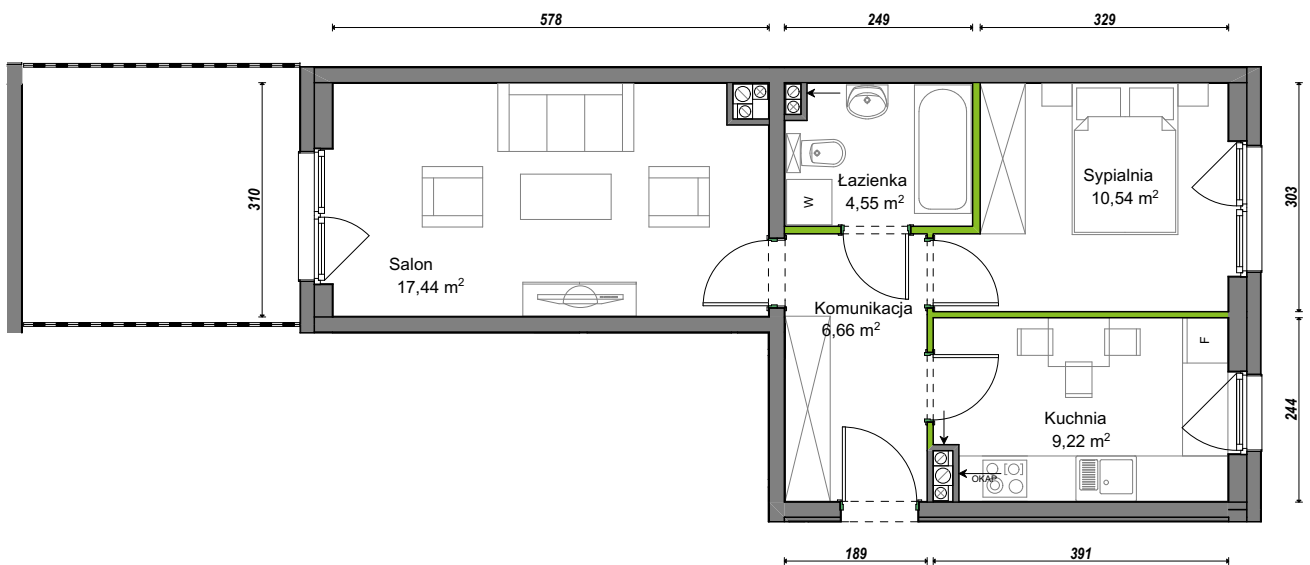

Orawska Vita.

nr A2/H/03

Powierzchnia **48,41 m²**

Piętro **0**

Aranżacja mieszkania jest przykładowa.

Powierzchnia użytkowa

Komunikacja	6,66 m ²
Kuchnia	9,22 m ²
Łazienka	4,55 m ²
Salon	17,44 m ²
Sypialnia	10,54 m ²
Razem	48,41 m²
+Ogródek	11,75 m ²

Rzut kondygnacji **Parter 0**

U nas nigdy nie płacisz za powierzchnię pod ścianami dzielowymi.