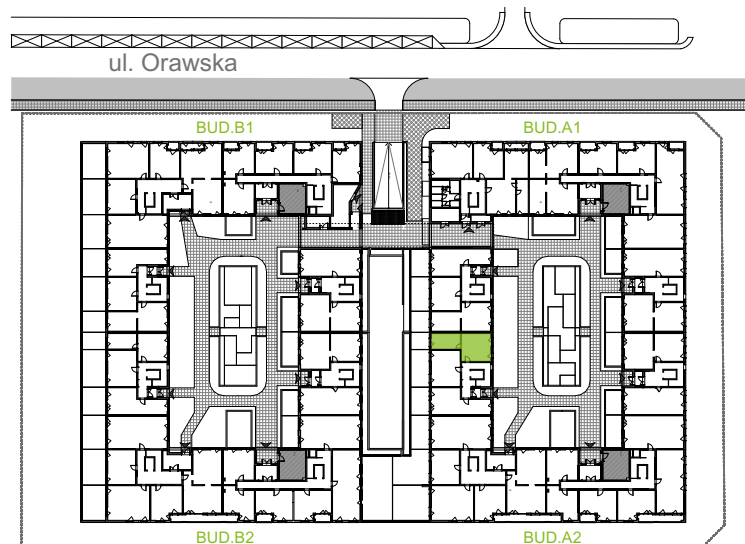

Orawska Vita.

nr A2/H/03

Powierzchnia **48,41 m²**

Piętro **0**

Aranżacja mieszkania jest przykładowa.

Powierzchnia użytkowa

Komunikacja	6,66 m ²
Kuchnia	9,22 m ²
Łazienka	4,55 m ²
Salon	17,44 m ²
Sypialnia	10,54 m ²
Razem	48,41 m²
+Ogródek	11,75 m ²

Rzut kondygnacji **Parter 0**

U nas nigdy nie płacisz za powierzchnię pod ścianami dzielowymi.