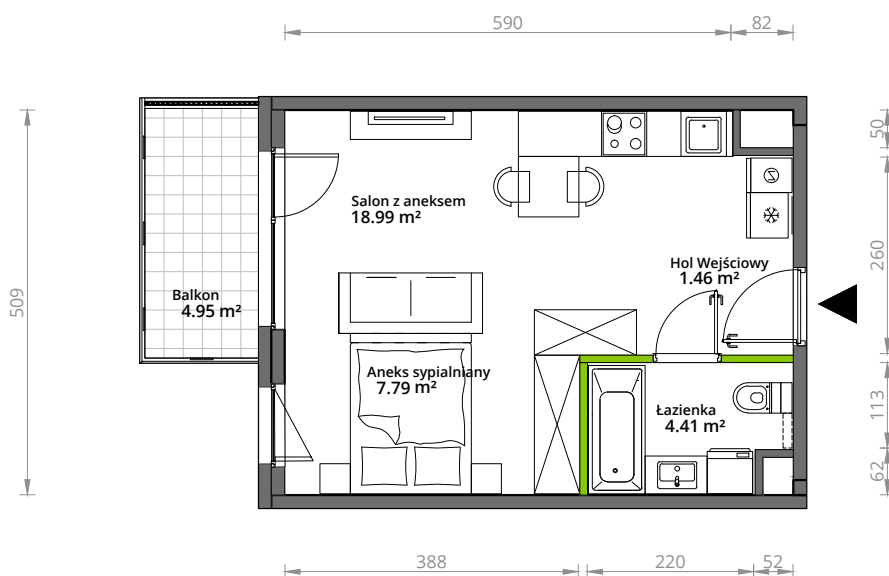

Aleje Praskie.

nr 59

Powierzchnia **32,65 m²**

Piętro **3**

Aranżacja mieszkania jest przykładowa.

Powierzchnia użytkowa

hol wejściowy	1.46 m ²
łazienka	4.41 m ²
aneks sypialniowy	7.79 m ²
salon z aneksem	18.99 m ²
Razem	32,65 m²
+balkon	4.95 m ²

Rzut kondygnacji 3

Plan osiedla Budynek 5

U nas nigdy nie płacisz za powierzchnię pod ścianami działowymi.