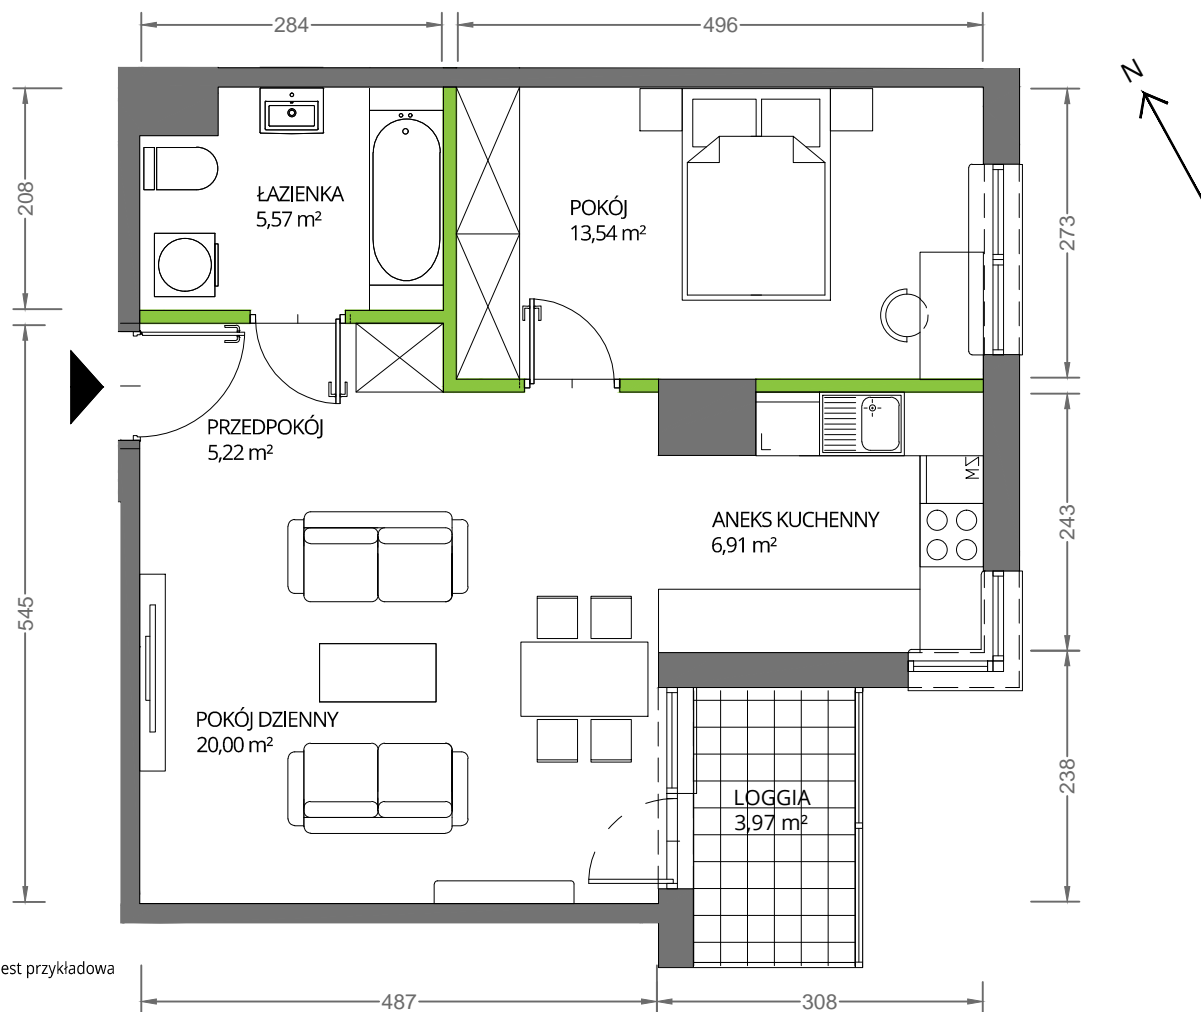

Krakowska Vita

nr 39

Powierzchnia **51,24 m²**

Piętro **4**

Aranżacja mieszkania jest przykładowa

Powierzchnia **użytkowa**

Rzut kondygnacji **Piętro 4**

Plan osiedla

pokój dzienny	20,00 m ²
pokój	13,54 m ²
aneks kuchenny	6,91 m ²
łazienka	5,57 m ²
przedpokój	5,22 m ²
Razem	51,24 m²
+ loggia	3,97 m ²

U nas nigdy nie płacisz za powierzchnię pod ścianami działowymi