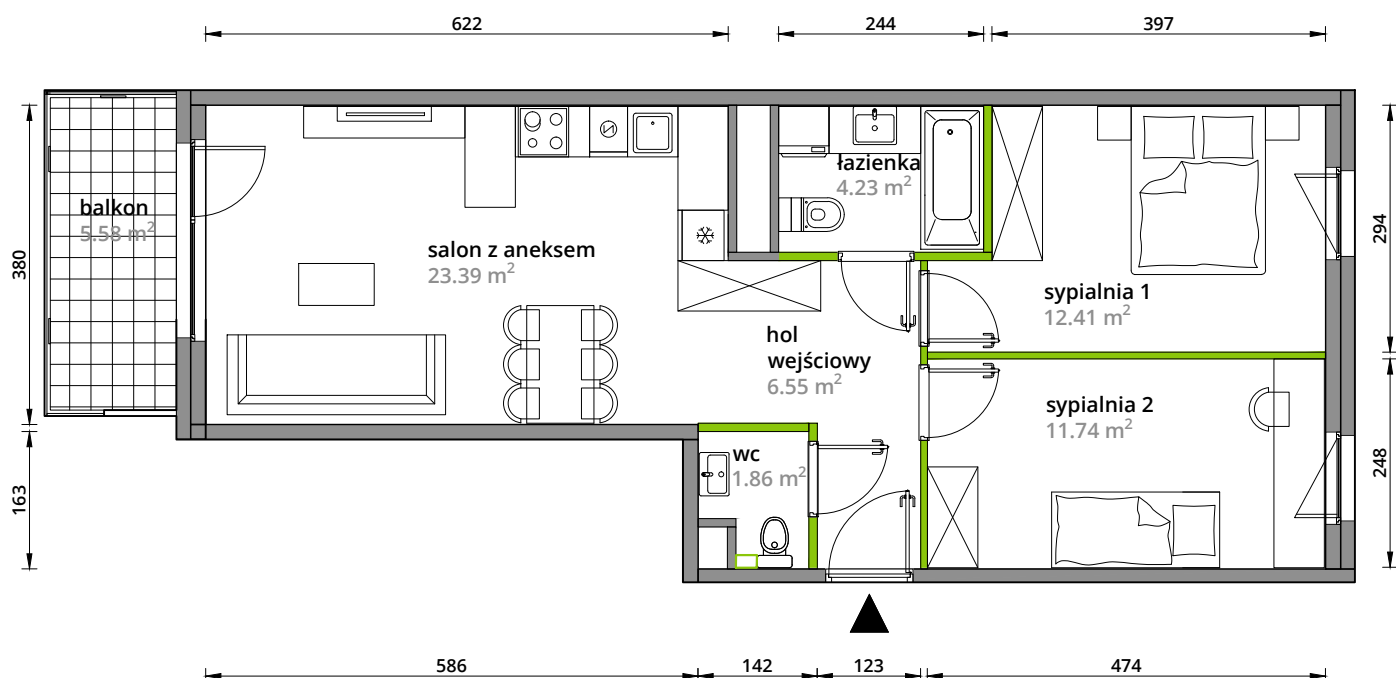

Aleje Praskie.

nr 82

Powierzchnia **60,18m²**

Piętro **4**

Aranżacja mieszkania jest przykładowa.

Powierzchnia **użytkowa**

hol wejściowy	6.55 m ²
salon z aneksem	23.39 m ²
sypialnia 1	12.41 m ²
sypialnia 2	11.74 m ²
łazienka	4.23 m ²
wc	1.86 m ²
Razem	60.18 m²
+balkon	5.58 m ²

Rzut kondygnacji **Piętro 4**

Plan osiedla **Budynek 3-B**

U nas nigdy nie płacisz za powierzchnię pod ścianami działowymi.