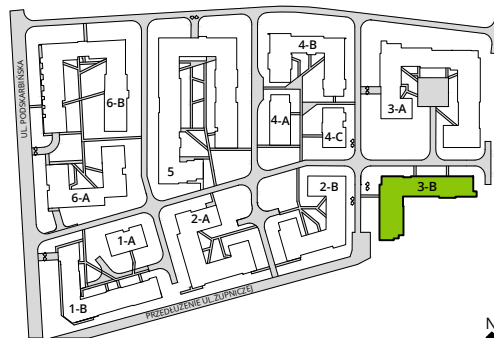

Aleje Praskie.

nr 82

Powierzchnia **60,18m²**

Piętro **4**

Aranżacja mieszkania jest przykładowa.

Powierzchnia **użytkowa**

hol wejściowy	6.55 m ²
salon z aneksem	23.39 m ²
sypialnia 1	12.41 m ²
sypialnia 2	11.74 m ²
łazienka	4.23 m ²
wc	1.86 m ²
Razem	60.18 m²
+balkon	5.58 m ²

Rzut kondygnacji **Piętro 4**

Plan osiedla **Budynek 3-B**

U nas nigdy nie płacisz za powierzchnię pod ścianami działowymi.