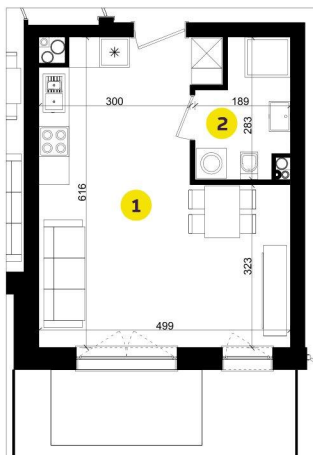

MIESZKANIE C1C

Pow.: 29,31 m²

Piętro: 0

**NOWE
ZŁOTNO**

1. Salon z aneksem	24,93 m ²
2. łazienka	4,38 m ²

Powierzchnia:	29,31 m ²
Taras zielony:	30,70 m ²