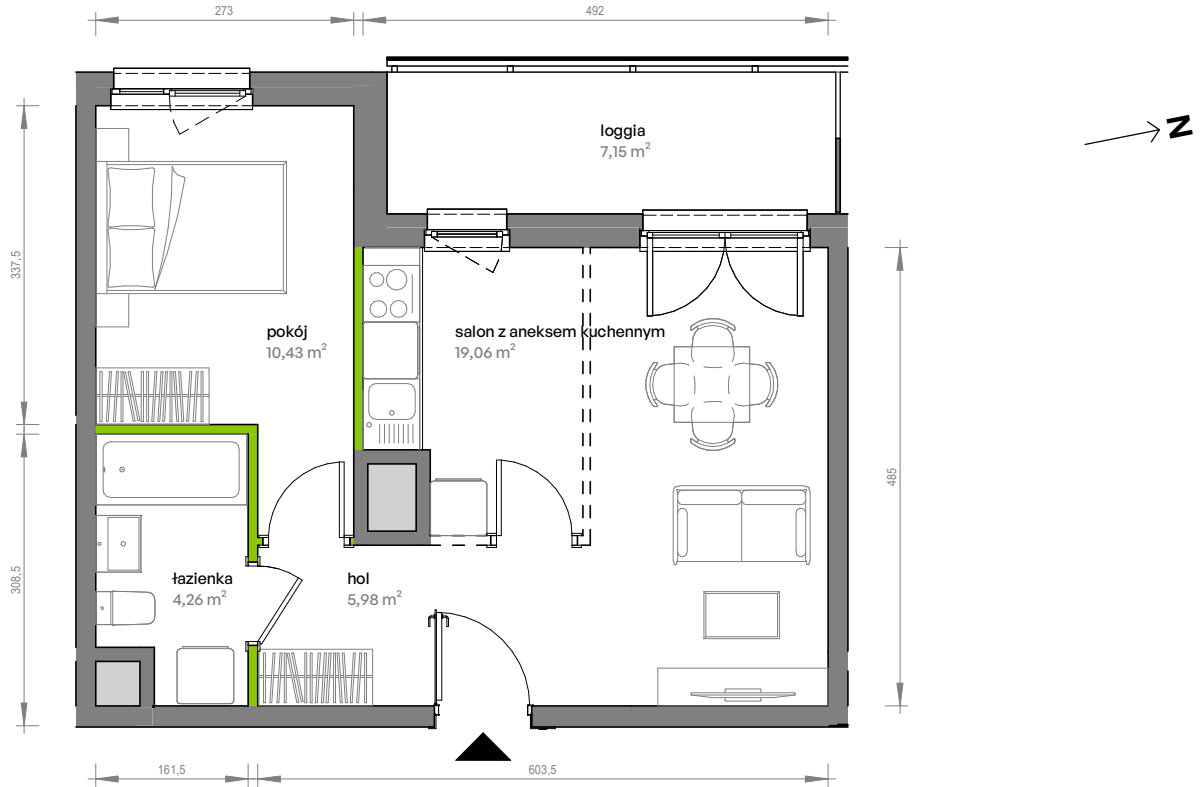

Unii Lubelskiej Vita.

nr A.09.117

Powierzchnia **39,73 m²**

Piętro 9

Aranżacja mieszkania jest przykładowa

Powierzchnia użytkowa

hol	5,98 m ²
pokój	10,43 m ²
salon z aneksem kuchennym	19,06 m ²
łazienka	4,26 m ²
Razem	39,73 m²
+ loggia	7,15 m ²

Rzut kondygnacji Piętro 9

Plan osiedla

U nas nigdy nie płacisz za powierzchnię pod ścianami działowymi