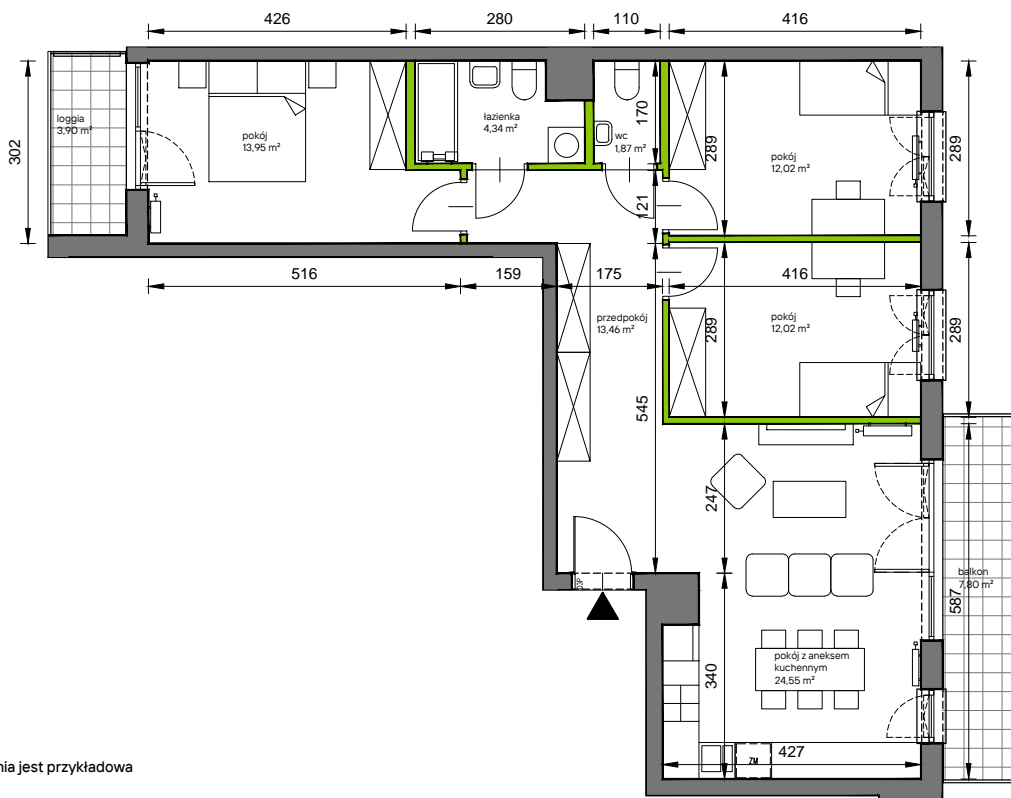

Słoneczne Miasteczko

nr B.053

Powierzchnia **82,21m²**

Piętro 4

Aranżacja mieszkania jest przykładowa

przedpokój	13,46 m ²
łazienka	4,34 m ²
wc	1,87 m ²
pokój z aneksem kuchennym	24,55 m ²
pokój	12,02 m ²
pokój	12,02 m ²
pokój	13,95 m ²
Razem	82,21 m²
+balkon	7,80 m ²
+loggia	3,90 m ²

U nas nigdy nie płacisz za powierzchnię pod ścianami działowymi

Rzut kondygnacji **Piętro 4**

Plan osiedla **Budynek B**