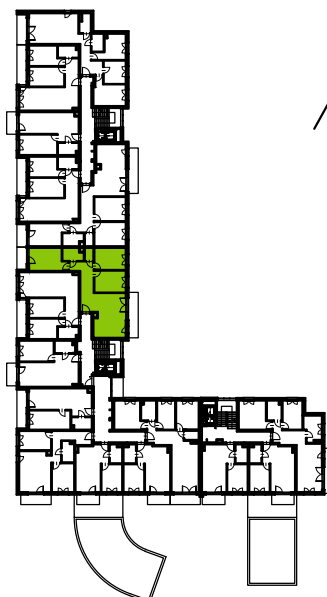

Słoneczne Miasteczko

nr B.053

Powierzchnia **82,21m²**

Piętro 4

Aranżacja mieszkania jest przykładowa

przedpokój	13,46 m ²
łazienka	4,34 m ²
wc	1,87 m ²
pokój z aneksem kuchennym	24,55 m ²
pokój	12,02 m ²
pokój	12,02 m ²
pokój	13,95 m ²
Razem	82,21 m²
+balkon	7,80 m ²
+loggia	3,90 m ²

U nas nigdy nie płacisz za powierzchnię pod ścianami działowymi

Rzut kondygnacji **Piętro 4**

Plan osiedla **Budynek B**