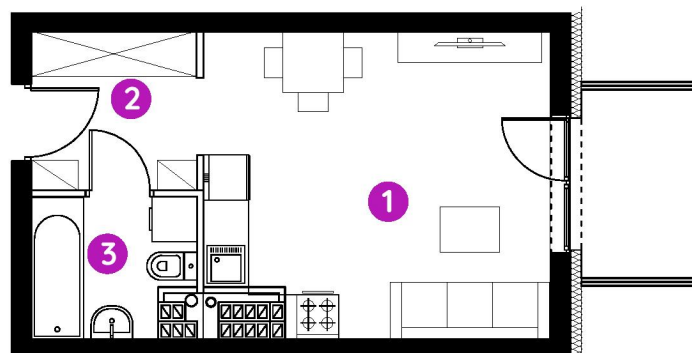

Murapol Aviator

Toruń | ul. Grudziądzka 115

lokal **1.A.4.04**

piętro **4**

budynek **1**

1. salon z aneksem kuch. **17,81 m²**

2. hol **4,63 m²**

3. łazienka **3,70 m²**

metraż **26,14 m²**

balkon **3,75 m²**

0 1 2 5m

Podziałka podana z tolerancją +/- 5%
Aranżacja mieszkania ma charakter poglądowy.

Biuro Sprzedaży: Toruń, ul. Grudziądzka 115 - **T: (56) 647 15 49, M: torun@murapol.pl**. Centrala: Bielsko-Biała, ul. Dworkowa 4, T: 33 819 33 33, M: sekretariat@murapol.pl, **murapol.pl**

UWAGA: Powierzchnia liczona wg PN-ISO 9836; 2022. Na etapie projektu wykonawczego i realizacji obiektu mogą wystąpić korekty w powierzchni lokali i układzie ścian, powierzchnia liczona w stanie wykończonym. Do obliczeń przyjęto 1,5 cm tynku.