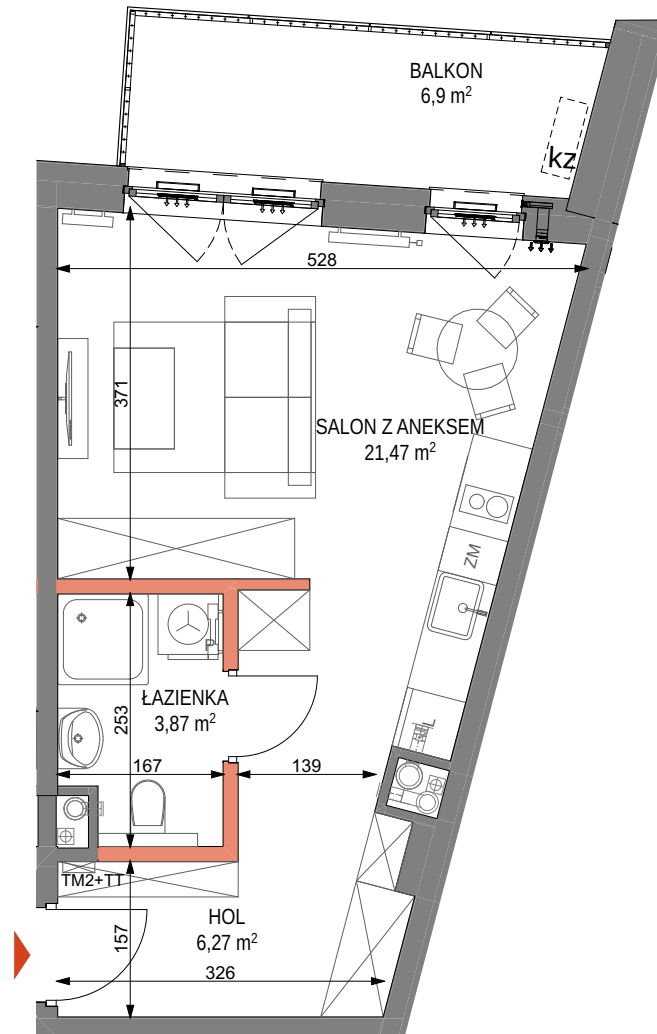

CRAFT

ZABŁOCIE

by **CORDIA**

mieszkanie nr M.47
piętro 3
liczba pokoi 1

ZESTAWIENIE POWIERZCHNI

HOL	6,27 m ²
ŁAZIENKA	3,87 m ²
SALON Z ANEKSEM	21,47 m ²
POW. UŻYTKOWA	31,61 m²
BALKON	6,90 m ²

LEGENDA

- ściany niedemontowalne
- ściany możliwe do rearanżacji
- balustrada
- możliwa lokalizacja jednostki zewnętrznej klimatyzacji

- TM2+TT tablica mieszkaniowa elektryczna i teletechniczna
- nawiewnik okienny
- nawiewnik ścienny

- grzejnik łazienkowy
- grzejnik
- grzejnik dekoracyjny

PLAN SYTUACYJNY

POŁOŻENIE NA KONDYGNACJI