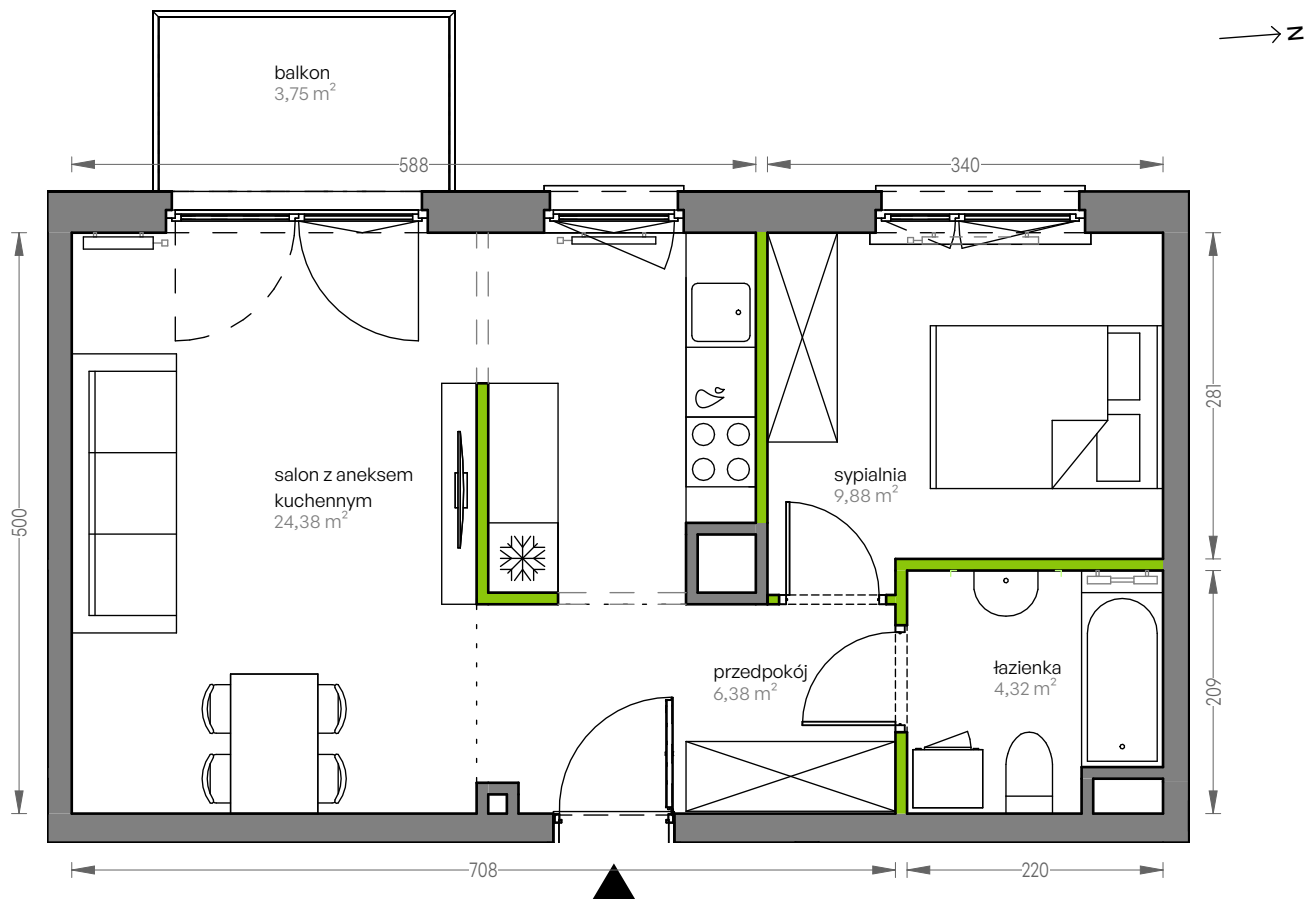

CITY VIBE.

nr F.095

Powierzchnia **44,96 m²**

Piętro 2

Aranżacja mieszkania jest przykładowa

Powierzchnia użytkowa

salon z aneksem kuchennym	24,38 m ²
sypialnia	9,88 m ²
łazienka	4,32 m ²
przedpokój	6,38 m ²
Razem	44,96 m²
+ balkon	3,75 m ²

Rzut kondygnacji Piętro 2

Plan osiedla Budynek F

U nas nigdy nie płacisz za powierzchnię pod ścianami działowymi