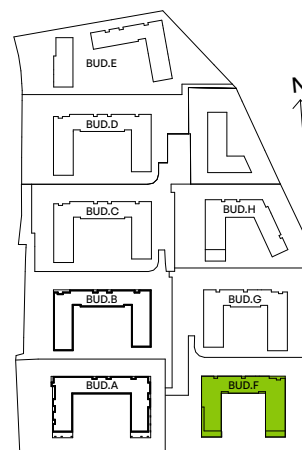

CITY VIBE.

nr F.095

Powierzchnia **44,96 m²**

Piętro 2

Aranżacja mieszkania jest przykładowa

Powierzchnia użytkowa

salon z aneksem kuchennym	24,38 m ²
sypialnia	9,88 m ²
łazienka	4,32 m ²
przedpokój	6,38 m ²
Razem	44,96 m²
+ balkon	3,75 m ²

Rzut kondygnacji Piętro 2

Plan osiedla Budynek F

U nas nigdy nie płacisz za powierzchnię pod ścianami działowymi