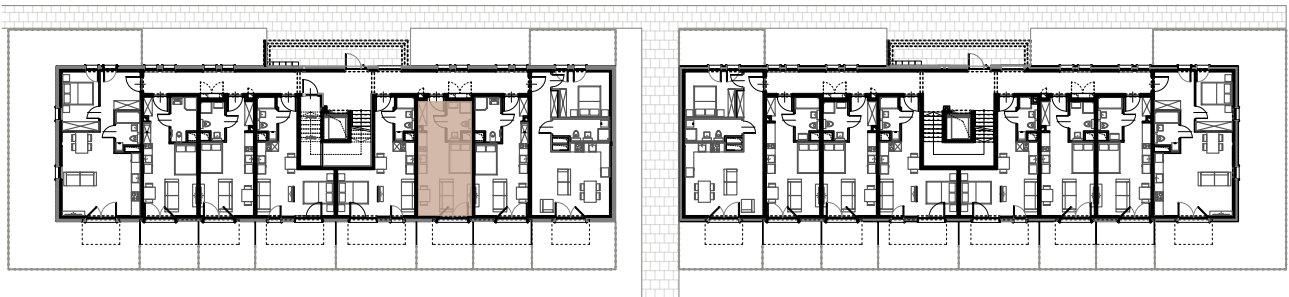

# ŚWIERADOWSKA

APARTAMENTY

Budynek	B1
Mieszkanie	SWA/1/06
Powierzchnia	26,02 m <sup>2</sup>
Pokoje	1
Piętro	0
Ogród	11,81 m <sup>2</sup>