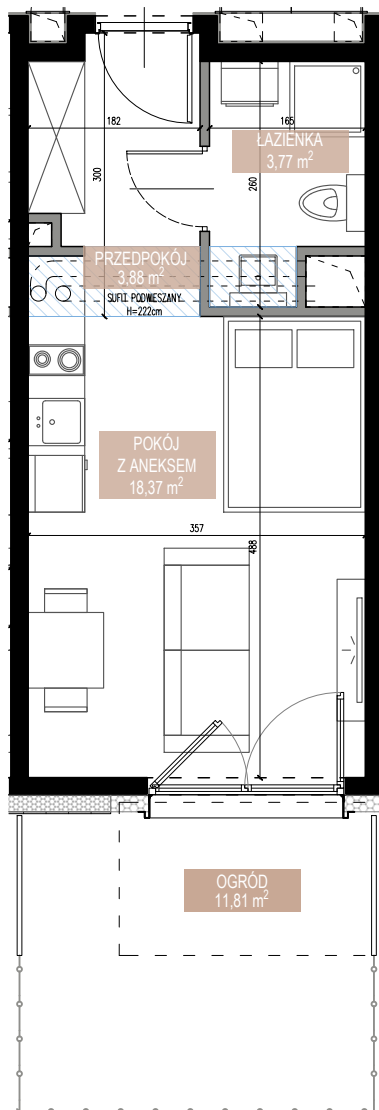

# ŚWIERADOWSKA

APARTAMENTY

Budynek	B1
Mieszkanie	SWA/1/06
Powierzchnia	26,02 m <sup>2</sup>
Pokoje	1
Piętro	0
Ogród	11,81 m <sup>2</sup>