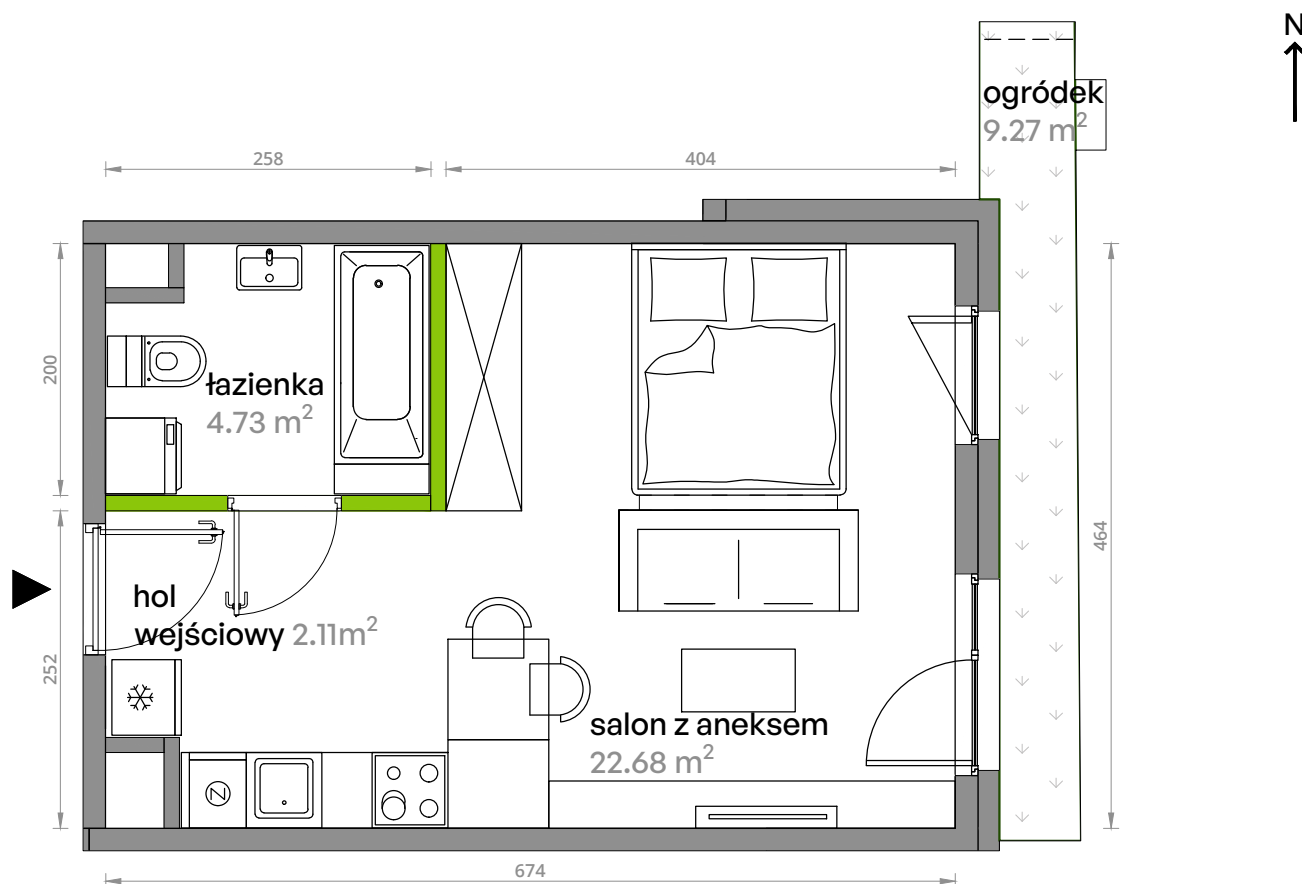

Aleje Praskie.

nr 133

ZAREZERWOWANE
POD TYMCZASOWE POMIESZCZENIE OCHRONY

Powierzchnia **29,52 m²**

Parter

Aranżacja mieszkania jest przykładowa.

Powierzchnia **użytkowa**

hol wejściowy	2.11 m ²
salon z aneksem kuchennym	22.68 m ²
łazienka	4.73 m ²
Razem	29.52 m²
+ogródek	9.27 m ²

Rzut kondygnacji **Parter**

Plan osiedla **Budynek 4-C**

U nas nigdy nie płacisz za powierzchnię pod ścianami działowymi.